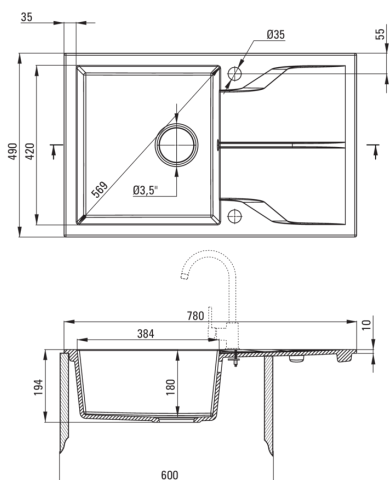

ANDANTE

Granitspülbecken, 1-Becken mit Abtropffläche

Artikel-Nr.: ZQN_G113
EAN: 5908212042373
Farbe: Graphit Metallic
Garantie [Jahre]: 18

Waschbecken

Ausführung	Graphit Metallic
Art der oberfläche	mat
Material	Granit
Methode der montage	eingebaut
Beckenzahl der spüle	1
Schrank-mindestbreite	600
Breite [mm]	490
Länge	780
Höhe	194
Beckendicke nr. 1 [mm]	180
Ausschnitt länge einbau	760
Aussparung_breite_einbau	470
Umkehrbar	Ja
Ausgerüstet	Ja
Anzahl der löcher	2
Anzahl der vorgefresten löcher	0

Garnitur für spüle

Ausführung	Nero
Stöpselart	automatisch
Platzsparender siphon	Ja
Möglichkeit zum anschluss einer spül-/waschmaschine	Ja

Charakteristische Merkmale:

- Eigenschaften von Deante-Granit: Widerstandsfähigkeit gegen Stöße, hohe Temperaturen, Verfärbungen, Temperaturschocks
- Längste 18 Jahre Garantie
- Spüle ausgestattet mit Garnitur mit einem Anschluss an die Spülmaschine
- Garnitur mit automatischer Abfluss-Schließung
- Durch die hydrophoben Eigenschaften werden Wassermoleküle abgestoßen
- Außergewöhnlich geräumige und tiefe Kammer bietet sogar Platz für Bleche, die aus dem Ofen genommen wurden
- Umkehrbare Spüle - installieren Sie sie mit der Schüssel links oder rechts
- Die mit Silberionen angereicherte Ausführung fügt antiseptische Eigenschaften hinzu
- In der Masse gleichmäßig gefärbte Zubehörteile
- Platzsparsiphon, der unter anderem Mülltrennung erleichtert
- Spezielles Mittel, das für die zu reinigenden Oberflächen unbedenklich ist