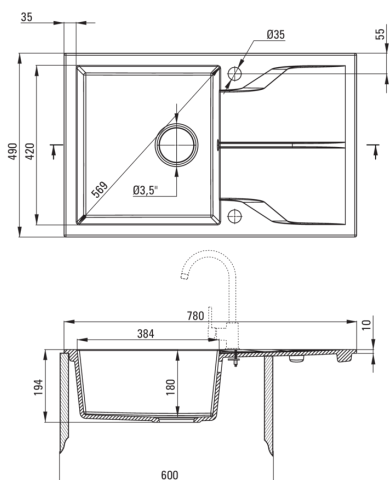

ANDANTE

Granitspülbecken, 1-Becken mit Abtropffläche

Artikel-Nr.: ZQN_G113
 EAN: 5908212042373
 Farbe: Graphit Metallic
 Garantie [Jahre]: 18

Waschbecken

Ausführung	Graphit Metallic
Art der oberfläche	mat
Material	Granit
Methode der montage	eingebaut
Beckenzahl der spüle	1
Schrank-mindestbreite	600
Breite [mm]	490
Länge	780
Höhe	194
Beckendicke nr. 1 [mm]	180
Ausschnitt länge einbau	760
Aussparung_breite_einbau	470
Umkehrbar	Ja
Ausgerüstet	Ja
Anzahl der löcher	2
Anzahl der vorgefresten löcher	0

Garnitur für spüle

Ausführung	Nero
Stöpselart	automatisch
Platzsparender siphon	Ja
Möglichkeit zum anschluss einer spül-/waschmaschine	Ja

Charakteristische Merkmale:

- Eigenschaften von Deante-Granit: Widerstandsfähigkeit gegen Stöße, hohe Temperaturen, Verfärbungen, Temperaturschocks
- Längste 18 Jahre Garantie
- Spüle ausgestattet mit Garnitur mit einem Anschluss an die Spülmaschine
- Garnitur mit automatischer Abfluss-Schließung
- Durch die hydrophoben Eigenschaften werden Wassermoleküle abgestoßen
- Außergewöhnlich geräumige und tiefe Kammer bietet sogar Platz für Bleche, die aus dem Ofen genommen wurden
- Umkehrbare Spüle - installieren Sie sie mit der Schüssel links oder rechts
- Die mit Silberionen angereicherte Ausführung fügt antiseptische Eigenschaften hinzu
- In der Masse gleichmäßig gefärbte Zubehörteile
- Platzsparsiphon, der unter anderem Mülltrennung erleichtert
- Spezielles Mittel, das für die zu reinigenden Oberflächen unbedenklich ist