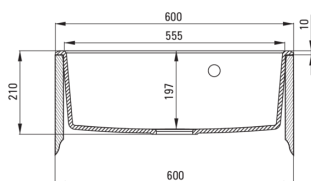

Codul produsului: ZQN_G103

EAN: 5908212073735

Culoarea: grafit metalic

Garanție [ani]: 18

**Chiuvetă**

Finisaj	grafit metalic
Tipul suprafeței	mat
Material	granit
Metoda de instalare	cu montare încastrată
Număr de cuve	1
Lățimea minimă a dulapului [mm]	600
Lățime [mm]	520
Lungimea [mm]	600
Înălțime [mm]	210
Adâncimea cuvei [mm]	197
Lungimea conturului [mm]	580
Lățimea conturului [mm]	500
Dotat cu accesorii	Da
Număr de orificii	1
Număr de orificii făcute în avans	2

Sifon

Finisaj	nero
Tipul dopului	automat
Sifon pentru economie de spațiu	Da
Posibilitate de racordare a unei mașini de spălat vase/ rufe	Da

Caracteristici:

- Proprietățile granitului Deante: rezistență la impact, temperatură ridicată, decolorare, șoc termic - conform standardului EN 13310
- Cea mai lungă garanție, de 18 ani
- Chiuveta este dotată cu accesorii de racordare la mașina de spălat vase
- Accesorii cu închidere automată a rigolei
- Proprietățile hidrofobe resping moleculele de apă.
- În cuva excepțional de spațioasă și adâncă intră până și tăvile scoase din cuptor
- Orificii suplimentare pentru instalarea unui dozator sau altor accesorii
- Agent de curățare special, sigur pentru suprafețele curățate
- Sifon pentru economie de spațiu, care înlesnește sortarea reziduurilor
- Echipamentul este colorat uniform
- Finisajul îmbogățit cu ioni de argint adaugă proprietăți antiseptice.