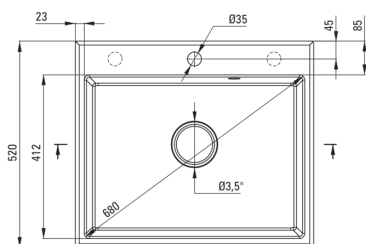

Codul produsului: ZQN_G103

EAN: 5908212073735

Culoarea: grafit metalic

Garanție [ani]: 18

**Chiuvetă**

Finisaj	grafit metalic
Tipul suprafeței	mat
Material	granit
Metoda de instalare	cu montare încastrată
Număr de cuve	1
Lățimea minimă a dulapului [mm]	600
Lățime [mm]	520
Lungimea [mm]	600
Înălțime [mm]	210
Adâncimea cuvei [mm]	197
Lungimea conturului [mm]	580
Lățimea conturului [mm]	500
Dotat cu accesorii	Da
Număr de orificii	1
Număr de orificii făcute în avans	2

Sifon

Finisaj	nero
Tipul dopului	automat
Sifon pentru economie de spațiu	Da
Posibilitate de racordare a unei mașini de spălat vase/ rufe	Da

Caracteristici:

- Proprietățile granitului Deante: rezistență la impact, temperatură ridicată, decolorare, șoc termic - conform standardului EN 13310
- Cea mai lungă garanție, de 18 ani
- Chiuveta este dotată cu accesorii de racordare la mașina de spălat vase
- Accesorii cu închidere automată a rigolei
- Proprietățile hidrofobe resping moleculele de apă.
- În cuva excepțional de spațioasă și adâncă intră până și tăvile scoase din cuptor
- Orificii suplimentare pentru instalarea unui dozator sau altor accesorii
- Agent de curățare special, sigur pentru suprafețele curățate
- Sifon pentru economie de spațiu, care înlesnește sortarea reziduurilor
- Echipamentul este colorat uniform
- Finisajul îmbogățit cu ioni de argint adaugă proprietăți antiseptice.