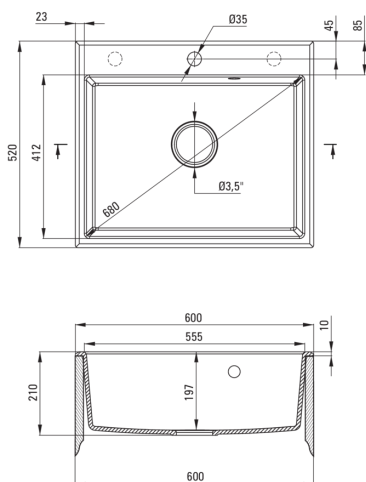

Zlewozmywak

Wykończenie	grafit metalik
Rodzaj powierzchni	mat
Materiał	granit
Sposób montażu	wpuszczany
Ilość komór zlewozmywaka	1
Minimalna szerokość szafki [mm]	600
Szerokość [mm]	520
Długość [mm]	600
Wysokość [mm]	210
Głębokość komory 1 [mm]	197
Wycięcie w blacie (wpuszczany) - długość [mm]	580
Wycięcie w blacie (wpuszczany) - szerokość [mm]	500
Wyposażony w osprzęt	Tak
Liczba otworów gotowych	1
Liczba otworów podfrezowanych	2