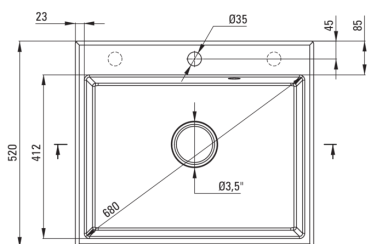

ANDANTE

Lavello in granito, 1-vaschetta

Codice prodotto: ZQN_G103

EAN: 5908212073735

Colore: grafite metallizzata

Garanzia [anni]: 18

Lavello

Finitura	grafite metallizzata
Tipo di superficie	opaco
Materiale	granito
Metodo di installazione	incassato
Numero di ciotole	1
Larghezza minima del mobile [mm]	600
Larghezza [mm]	520
Lunghezza [mm]	600
Altezza [mm]	210
Profondità vasca [mm]	197
Lunghezza del taglio [mm]	580
Larghezza di taglio [mm]	500
Dotato di accessori	Sì
Numero di fori	1
Numero di fori preforati	2