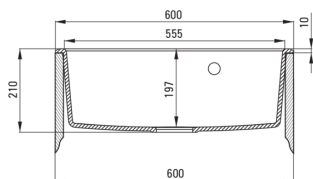

ANDANTE

Lavello in granito, 1-vaschetta

Codice prodotto: ZQN_G103

EAN: 5908212073735

Colore: grafite metallizzata

Garanzia [anni]: 18

Lavello

Finitura	grafite metallizzata
Tipo di superficie	opaco
Materiale	granito
Metodo di installazione	incassato
Numero di ciotole	1
Larghezza minima del mobile [mm]	600
Larghezza [mm]	520
Lunghezza [mm]	600
Altezza [mm]	210
Profondità vasca [mm]	197
Lunghezza del taglio [mm]	580
Larghezza di taglio [mm]	500
Dotato di accessori	Sì
Numero di fori	1
Numero di fori preforati	2

Kit di scarico

Finitura	nero
Tipo a spina	automatico
Sifone basso/ salvaspazio	Sì
Possibilità di collegare una lavastoviglie/lavatrice	Sì

Caratteristiche:

- Proprietà del granito Deante: resistenza agli urti, alle alte temperature, allo scolorimento e agli shock termici.
- La garanzia più lunga, 18 anni
- Il lavello è dotato di raccordi con collegamento alla lavastoviglie
- Accessori con chiusura automatica dello scarico
- Le proprietà idrofobiche respingono le molecole d'acqua
- La vasca eccezionalmente spaziosa e profonda può ospitare anche le teglie estratte dal forno
- Fori aggiuntivi fresati per montare un dispenser o altri accessori
- Detergente dedicato, sicuro per le superfici pulite
- Sifone salvaspazio che facilita ad esempio la raccolta differenziata dei rifiuti
- Filtro uniformemente colorato in massa
- La finitura arricchita con ioni d'argento aggiunge proprietà antisettiche