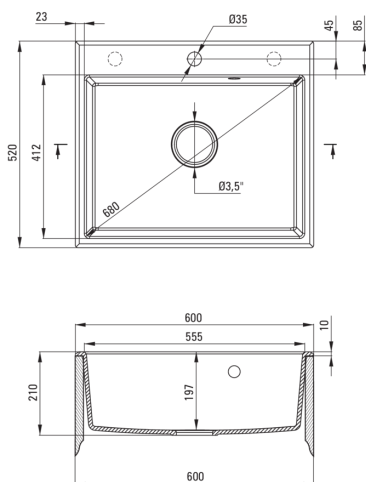

### Évier

Finition	graphite métallique
Type de surface	tapis
Matériel	granit
Méthode de montage	encastré
Nombre de bols	1
Largeur minimale de l'armoire [mm]	600
Largeur [mm]	520
Longueur [mm]	600
Hauteur [mm]	210
Profondeur du bol [mm]	197
Découpe dans le plan de travail (encastré) - longueur [mm]	580
Découpe dans le plan de travail (encastré) - largeur [mm]	500
Équipé d'accessoires	Oui
Nombre de trous finis	1
Nombre de trous fraisés	2