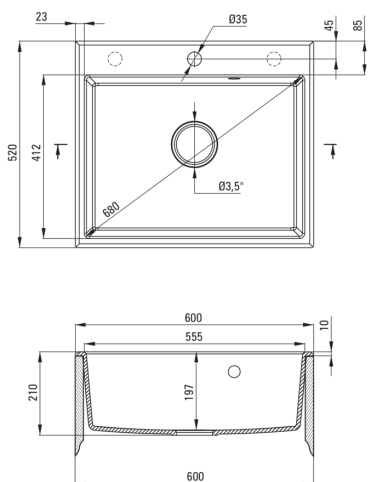

### Waschbecken

Ausführung	Graphit Metallic
Art der oberfläche	mat
Material	Granit
Methode der montage	eingebaut
Beckenzahl der spüle	1
Schrank-mindestbreite	600
Breite [mm]	520
Länge	600
Höhe	210
Beckendicke nr. 1 [mm]	197
Ausschnitt länge einbau	580
Aussparung_breite_einbau	500
Ausgerüstet	Ja
Anzahl der löcher	1
Anzahl der vorgefresten löcher	2