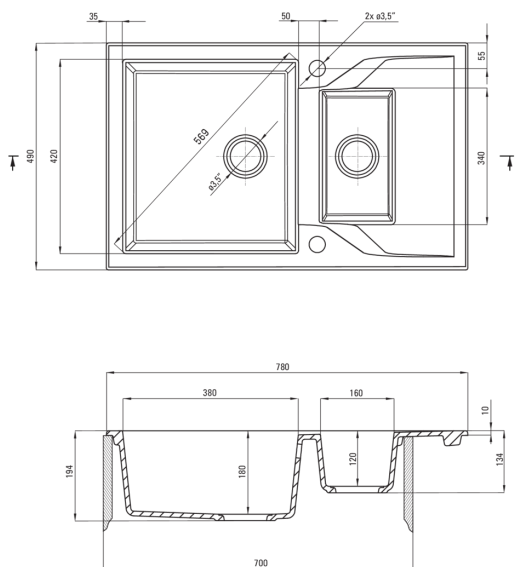

ANDANTE

Гранітна кухонна раковина, 1.5-камерний з сушаркою

deante

Код продукту: ZQN_A513

EAN: 5908212043646

Колір: алебастровий

Гарантія: 18

Раковина

Оздоблення	алебастровий
Тип поверхні	мат
Матеріал	граніт
Спосіб монтажу	врізний
Мінімальна ширина шафки	700
Ширина [мм]	490
Довжина [мм]	780
Висота [мм]	194
Глибина камери 1	180
Глибина камери 2	120
Виріз в стільниці (врізний) - довжина [мм]	760
Виріз в стільниці (врізний) - ширина [мм]	470
Універсальний	Так
З сифоном	Так
Кількість отворів	2
Кількість фрезованих отворів	0

Сифон для раковини

Оздоблення	сталь
Тип пробки	автоматичний
Компактний сифон space-saver	Так
Можливість підключення посудомийної / пральної машини	Так

Відмінна риса:

- Властивості граніту Deante: стійкість на удари, високу температуру, знебарвлення, тепловий удар
- Найдовша 18-річна гарантія
- Кухонна раковина обладнана сифоном з підключенням до посудомийної машини
- Обладнання з автоматичним закриттям зливу
- Гідрофобні властивості відштовхують молекули води
- У надзвичайно просторому і глибокому відсіку можуть розміститися навіть дека вийняті з духовки
- Додаткове багатофункціональне невелике відділення - наприклад, для ополіскування овочів і фруктів або підключення млинка
- Реверсивна кухонна раковина-монтується з коморою зліва чи справа
- Пропонуємо спеціальний засіб, безпечний для очищуваних поверхонь
- Компактний сифон Space-Saver який зберігає додатковн місце під раковиною
- Оздоблення, збагачене іонами срібла, додає антисептичні властивості