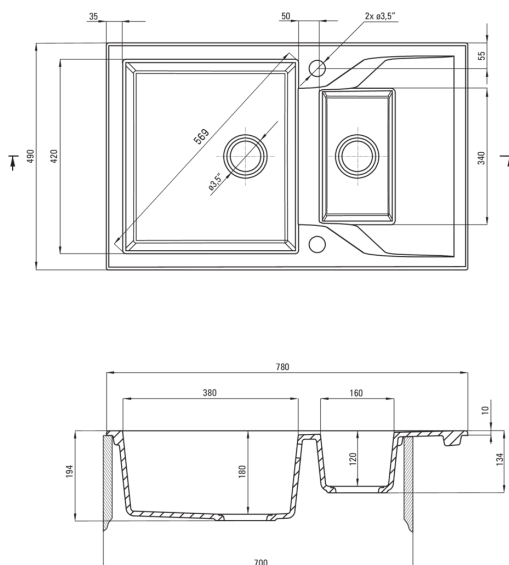

### Мойка

Отделка	алебастр
Вид поверхности	мат
Материал	гранит
Способ монтажа	впускаемый
Минимальная ширина шкафа [мм]	700
Ширина [мм]	490
Длина [мм]	780
Высота [мм]	194
Глубокость чаши 1 [мм]	180
Глубокость чаши 2 [мм]	120
Вырез в столешнице (впускаемая) - длина [мм]	760
Вырез в столешнице (впускаемая) - ширина [мм]	470
Универсальный	Да
С сифоном	Да
Количество готовых отверстий	2
Количество фрезерованных отверстий	0