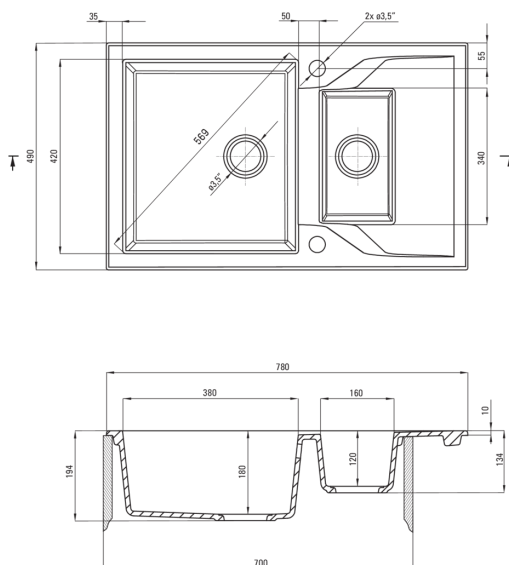

ANDANTE

Chiuvetă din granit, 1,5-cuve cu picurător

deante

Codul produsului: ZQN_A513

EAN: 5908212043646

Culoarea: alabastru

Garanție [ani]: 18

Chiuvetă

Finisaj	alabastru
Tipul suprafeței	mat
Material	granit
Metoda de instalare	cu montare încastrată
Lățimea minimă a dulapului [mm]	700
Lățime [mm]	490
Lungimea [mm]	780
Înălțime [mm]	194
Adâncimea cuvei [mm]	180
Adâncimea celei de-a 2-a cuve [mm]	120
Lungimea conturului [mm]	760
Lățimea conturului [mm]	470
Reversibil	Da
Dotat cu accesorii	Da
Număr de orificii	2
Număr de orificii făcute în avans	0

Sifon

Finisaj	otel
Tipul dopului	automat
Sifon pentru economie de spațiu	Da
Posibilitate de racordare a unei mașini de spălat vase/ rufe	Da

Caracteristici:

- Proprietățile granitului Deante: rezistență la impact, temperatură ridicată, decolorare, șoc termic - conform standardului EN 13310
- Cea mai lungă garanție, de 18 ani
- Chiuveta este dotată cu accesorii de racordare la mașina de spălat vase
- Accesorii cu închidere automată a rigolei
- Proprietățile hidrofobe resping moleculele de apă.
- În cuva excepțional de spațioasă și adâncă intră până și tăvile scoase din cuptor
- Mic compartiment suplimentar multi-funcțional - ex. pentru clătirea legumelor și fructelor sau racordarea unui tocător de resturi alimentare
- Chiuvetă reversibilă – posibilitate de instalare a cuvei pe partea stângă sau pe partea dreaptă
- Agent de curățare special, sigur pentru suprafețele curățate
- Sifon pentru economie de spațiu, care înlesnește sortarea reziduurilor
- Finisajul îmbogățit cu ioni de argint adaugă proprietăți antiseptice.