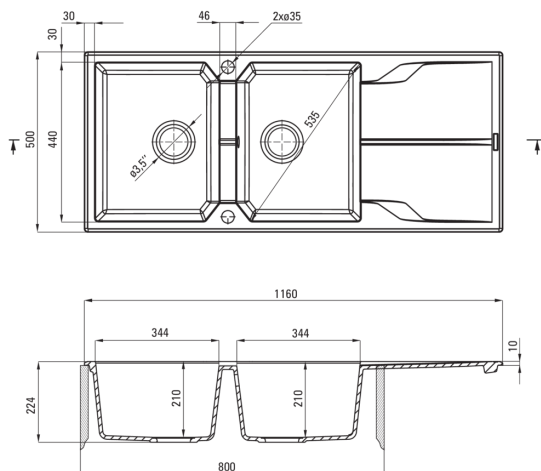

### Раковина

Оздоблення	алебастровий
Тип поверхні	мат
Матеріал	граніт
Спосіб монтажу	врізний
Кількість камер	2
Мінімальна ширина шапки	800
Ширина [мм]	500
Довжина [мм]	1160
Висота [мм]	224
Глибина камери 1	210
Глибина камери 2	210
Виріз в стільниці (врізний) - довжина [мм]	1140
Виріз в стільниці (врізний) - ширина [мм]	480
Універсальний	Так
З сифоном	Так
Кількість отворів	2
Кількість фрезерованих отворів	0