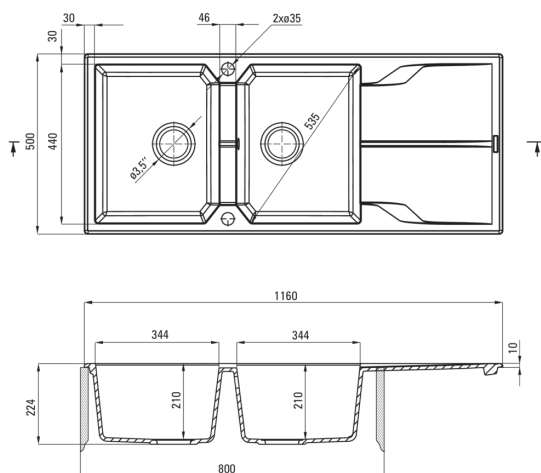

ANDANTE

Гранитная мойка, 2-чаши с осушкой

deante

Код товара: ZQN_A213

EAN: 5908212080368

Цвет: алебастр

Гарантия [лет]: 18

Мойка

Отделка	алебастр
Вид поверхности	мат
Материал	гранит
Способ монтажа	впускаемый
Количество чаш	2
Минимальная ширина шкафа [мм]	800
Ширина [мм]	500
Длина [мм]	1160
Высота [мм]	224
Глубокость чаши 1 [мм]	210
Глубокость чаши 2 [мм]	210
Вырез в столешнице (впускаемая) - длина [мм]	1140
Вырез в столешнице (впускаемая) - ширина [мм]	480
Универсальный	Да
С сифоном	Да
Количество готовых отверстий	2
Количество фрезерованных отверстий	0

Сифон для раковины

Отделка	сталь
Вид клапана	автоматический
Компактный сифон space-saver	Да
Возможность подключения посудомоечной/стиральной машины	Да

Отличительные черты:

- Свойства гранита Deante: ударопрочность, выносливость на высокую температуру, обесцвечивание, термический удар
- Самая продолжительная гарантия 18 лет
- Мойка с сифоном для подключения к посудомоечной машине
- Аксессуары с автоматическим отключением слива
- Гидрофобные свойства отталкивают молекулы воды
- Возможность приобрести крючок для губки, который идеально подходит к данной модели.
- Можно приобрести поручень для полотенца, идеально подходящий к данной модели
- Реверсивная мойка - установите чашу слева или справа
- Специальное средство, безопасное для очищаемых поверхностей
- Компактный сифон Space-saver позволяющий ограничит место под мойкой
- Отделка, обогащенная ионами серебра, придает антисептические свойства