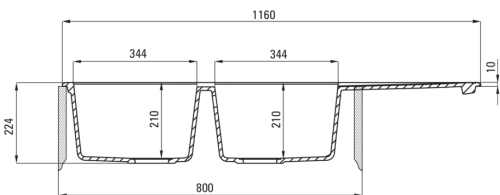

ANDANTE

Chiuvetă din granit, 2-cuve cu picurător

deante

Codul produsului: ZQN_A213

EAN: 5908212080368

Culoarea: alabastru

Garanție [ani]: 18

Chiuvetă

Finisaj	alabastru
Tipul suprafeței	mat
Material	granit
Metoda de instalare	cu montare încastrată
Număr de cuve	2
Lățimea minimă a dulapului [mm]	800
Lățime [mm]	500
Lungimea [mm]	1160
Înălțime [mm]	224
Adâncimea cuvei [mm]	210
Adâncimea celei de-a 2-a cuve [mm]	210
Lungimea conturului [mm]	1140
Lățimea conturului [mm]	480
Reversibil	Da
Dotat cu accesorii	Da
Număr de orificii	2
Număr de orificii făcute în avans	0

Sifon

Finisaj	oțel
Tipul dopului	automat
Sifon pentru economie de spațiu	Da
Posibilitate de racordare a unei mașini de spălat vase/ rufe	Da

Caracteristici:

- Proprietățile granitului Deante: rezistență la impact, temperatură ridicată, decolorare, șoc termic - conform standardului EN 13310
- Cea mai lungă garanție, de 18 ani
- Chiuveta este dotată cu accesorii de racordare la mașina de spălat vase
- Accesorii cu închidere automată a rigolei
- Proprietățile hidrofobe resping moleculele de apă.
- Chiuvetă reversibilă – posibilitate de instalare a cuvei pe partea stângă sau pe partea dreaptă
- Agent de curățare special, sigur pentru suprafețele curățate
- Sifon pentru economie de spațiu, care înlesnește sortarea reziduurilor
- Finisajul îmbogățit cu ioni de argint adaugă proprietăți antiseptice.