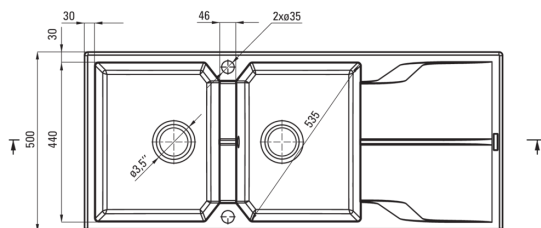

ANDANTE

Chiuvetă din granit, 2-cuve cu picurător

deante

Codul produsului: ZQN_A213

EAN: 5908212080368

Culoarea: alabastru

Garanție [ani]: 18

Chiuvetă

Finisaj	alabastru
Tipul suprafeței	mat
Material	granit
Metoda de instalare	cu montare încastrată
Număr de cuve	2
Lățimea minimă a dulapului [mm]	800
Lățime [mm]	500
Lungimea [mm]	1160
Înălțime [mm]	224
Adâncimea cuvei [mm]	210
Adâncimea celei de-a 2-a cuve [mm]	210
Lungimea conturului [mm]	1140
Lățimea conturului [mm]	480
Reversibil	Da
Dotat cu accesorii	Da
Număr de orificii	2
Număr de orificii făcute în avans	0

Sifon

Finisaj	oțel
Tipul dopului	automat
Sifon pentru economie de spațiu	Da
Posibilitate de racordare a unei mașini de spălat vase/ rufe	Da

Caracteristici:

- Proprietățile granitului Deante: rezistență la impact, temperatură ridicată, decolorare, șoc termic - conform standardului EN 13310
- Cea mai lungă garanție, de 18 ani
- Chiuveta este dotată cu accesorii de racordare la mașina de spălat vase
- Accesorii cu închidere automată a rigolei
- Proprietățile hidrofobe resping moleculele de apă.
- Chiuvetă reversibilă – posibilitate de instalare a cuvei pe partea stângă sau pe partea dreaptă
- Agent de curățare special, sigur pentru suprafețele curățate
- Sifon pentru economie de spațiu, care înlesnește sortarea reziduurilor
- Finisajul îmbogățit cu ioni de argint adaugă proprietăți antiseptice.