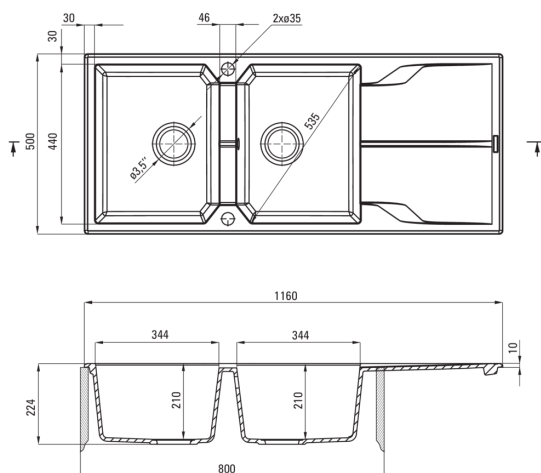

### Zlewozmywak

Wykończenie	alabaster
Rodzaj powierzchni	mat
Materiał	granit
Sposób montażu	wpuszczany
Ilość komór zlewozmywaka	2
Minimalna szerokość szafki [mm]	800
Szerokość [mm]	500
Długość [mm]	1160
Wysokość [mm]	224
Głębokość komory 1 [mm]	210
Głębokość komory 2 [mm]	210
Wycięcie w blacie (wpuszczany) - długość [mm]	1140
Wycięcie w blacie (wpuszczany) - szerokość [mm]	480
Odwracalny	Tak
Wyposażony w osprzęt	Tak
Liczba otworów gotowych	2
Liczba otworów podfrezowanych	0