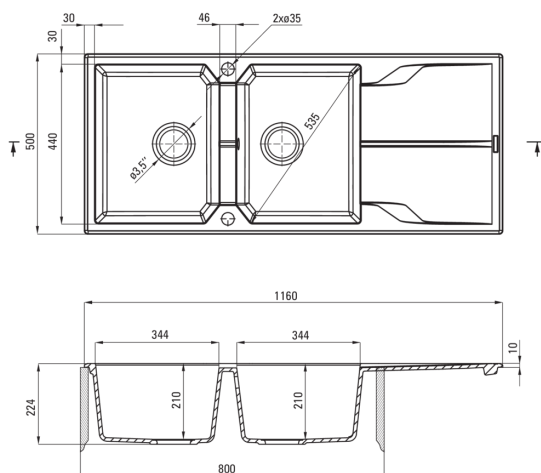

ANDANTE

Granitspülbecken, 2-Becken mit Abtropffläche

deante

Artikel-Nr.: ZQN_A213

EAN: 5908212080368

Farbe: Alabaster

Garantie [Jahre]: 18

Waschbecken

Ausführung	Alabaster
Art der oberfläche	mat
Material	Granit
Methode der montage	eingebaut
Beckenzahl der spüle	2
Schrank-mindestbreite	800
Breite [mm]	500
Länge	1160
Höhe	224
Beckendicke nr. 1 [mm]	210
Beckendicke nr. 2 [mm]	210
Ausschnitt länge einbau	1140
Aussparung_breite_einbau	480
Umkehrbar	Ja
Ausgerüstet	Ja
Anzahl der löcher	2
Anzahl der vorgefresten löcher	0

Garnitur für spüle

Ausführung	Stahl
Stöpselart	automatisch
Platzsparender siphon	Ja
Möglichkeit zum anschluss einer spül-/waschmaschine	Ja

Charakteristische Merkmale:

- Eigenschaften von Deante-Granit: Widerstandsfähigkeit gegen Stöße, hohe Temperaturen, Verfärbungen, Temperaturschocks
- Längste 18 Jahre Garantie
- Spüle ausgestattet mit Garnitur mit einem Anschluss an die Spülmaschine
- Garnitur mit automatischer Abfluss-Schließung
- Durch die hydrophoben Eigenschaften werden Wassermoleküle abgestoßen
- Für dieses Modell kann ein Schwammhaken bestellt werden, der perfekt zu diesem Modell passt.
- Für dieses Modell kann ein Reling bestellt werden, der perfekt zu diesem Modell passt.
- Umkehrbare Spüle - installieren Sie sie mit der Schüssel links oder rechts
- Spezielles Mittel, das für die zu reinigenden Oberflächen unbedenklich ist
- Platzsparsiphon, der unter anderem Mülltrennung erleichtert
- Die mit Silberionen angereicherte Ausführung fügt antiseptische Eigenschaften hinzu