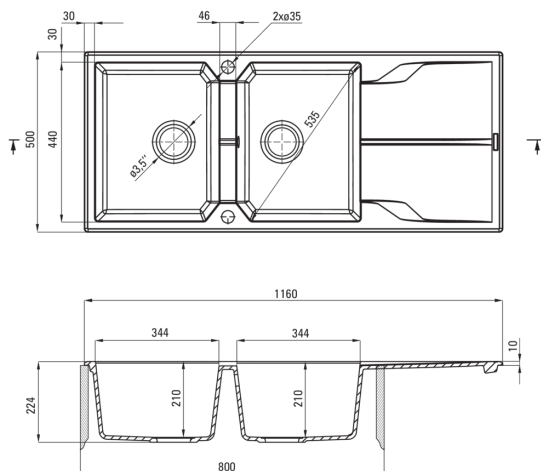

ANDANTE

Granitspülbecken, 2-Becken mit Abtropffläche

deante

Artikel-Nr.: ZQN_A213

EAN: 5908212080368

Farbe: Alabaster

Garantie [Jahre]: 18

Waschbecken

Ausführung	Alabaster
Art der oberfläche	mat
Material	Granit
Methode der montage	eingebaut
Beckenzahl der spüle	2
Schrank-mindestbreite	800
Breite [mm]	500
Länge	1160
Höhe	224
Beckendicke nr. 1 [mm]	210
Beckendicke nr. 2 [mm]	210
Ausschnitt länge einbau	1140
Aussparung_breite_einbau	480
Umkehrbar	Ja
Ausgerüstet	Ja
Anzahl der löcher	2
Anzahl der vorgefresten löcher	0

Garnitur für spüle

Ausführung	Stahl
Stöpselart	automatisch
Platzsparender siphon	Ja
Möglichkeit zum anschluss einer spül-/waschmaschine	Ja

Charakteristische Merkmale:

- Eigenschaften von Deante-Granit: Widerstandsfähigkeit gegen Stöße, hohe Temperaturen, Verfärbungen, Temperaturschocks
- Längste 18 Jahre Garantie
- Spüle ausgestattet mit Garnitur mit einem Anschluss an die Spülmaschine
- Garnitur mit automatischer Abfluss-Schließung
- Durch die hydrophoben Eigenschaften werden Wassermoleküle abgestoßen
- Für dieses Modell kann ein Schwammhaken bestellt werden, der perfekt zu diesem Modell passt.
- Für dieses Modell kann ein Reling bestellt werden, der perfekt zu diesem Modell passt.
- Umkehrbare Spüle - installieren Sie sie mit der Schüssel links oder rechts
- Spezielles Mittel, das für die zu reinigenden Oberflächen unbedenklich ist
- Platzsparsiphon, der unter anderem Mülltrennung erleichtert
- Die mit Silberionen angereicherte Ausführung fügt antiseptische Eigenschaften hinzu