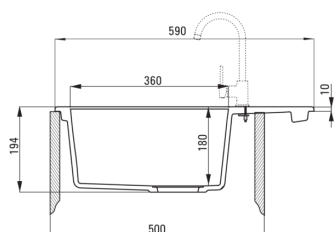

ANDANTE

Гранітна кухонна раковина, 1-камерний з сушаркою

deante

Код продукту: ZQN_A11A

EAN: 5908212042427

Колір: алебастровий

Гарантія: 18

Раковина

Оздоблення	алебастровий
Тип поверхні	мат
Матеріал	граніт
Спосіб монтажу	врізний
Кількість камер	1
Мінімальна ширина шапки	500
Ширина [мм]	490
Довжина [мм]	590
Висота [мм]	194
Глибина камери 1	180
Виріз в стільниці (врізний) - довжина [мм]	570
Виріз в стільниці (врізний) - ширина [мм]	470
Універсальний	Так
З сифоном	Так
Кількість отворів	2
Кількість фрезованих отворів	0

Сифон для раковини

Оздоблення	сталь
Тип пробки	автоматичний
Компактний сифон space-saver	Так
Можливість підключення посудомийної / пральної машини	Так

Відмінна риса:

- Властивості граніту Deante: стійкість на удари, високу температуру, знебарвлення, тепловий удар
- Найдовша 18-річна гарантія
- Кухонна раковина обладнана сифоном з підключенням до посудомийної машини
- Обладнання з автоматичним закриттям зливу
- Гідрофобні властивості відштовхують молекули води
- У надзвичайно просторому і глибокому відсіку можуть розміститися навіть дека вийняті з духовки
- Реверсивна кухонна раковина-монтажується з коморою зліва чи справа
- Пропонуємо спеціальний засіб, безпечний для очищуваних поверхонь
- Компактний сифон Space-Saver який зберігає додатковн місце під раковиною
- Оздоблення, збагачене іонами срібла, додає антисептичні властивості