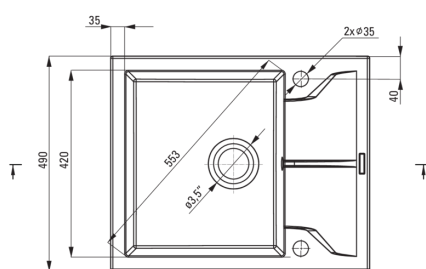

ANDANTE

Гранітна кухонна раковина, 1-камерний з сушаркою

deante

Код продукту: ZQN_A11A

EAN: 5908212042427

Колір: алебастровий

Гарантія: 18

Раковина

Оздоблення	алебастровий
Тип поверхні	мат
Матеріал	граніт
Спосіб монтажу	врізний
Кількість камер	1
Мінімальна ширина шапки	500
Ширина [мм]	490
Довжина [мм]	590
Висота [мм]	194
Глибина камери 1	180
Виріз в стільниці (врізний) - довжина [мм]	570
Виріз в стільниці (врізний) - ширина [мм]	470
Універсальний	Так
З сифоном	Так
Кількість отворів	2
Кількість фрезованих отворів	0

Сифон для раковини

Оздоблення	сталь
Тип пробки	автоматичний
Компактний сифон space-saver	Так
Можливість підключення посудомийної / пральної машини	Так

Відмінна риса:

- Властивості граніту Deante: стійкість на удари, високу температуру, знебарвлення, тепловий удар
- Найдовша 18-річна гарантія
- Кухонна раковина обладнана сифоном з підключенням до посудомийної машини
- Обладнання з автоматичним закриттям зливу
- Гідрофобні властивості відштовхують молекули води
- У надзвичайно просторому і глибокому відсіку можуть розміститися навіть дека вийняті з духовки
- Реверсивна кухонна раковина-монтажується з коморою зліва чи справа
- Пропонуємо спеціальний засіб, безпечний для очищуваних поверхонь
- Компактний сифон Space-Saver який зберігає додатковн місце під раковиною
- Оздоблення, збагачене іонами срібла, додає антисептичні властивості