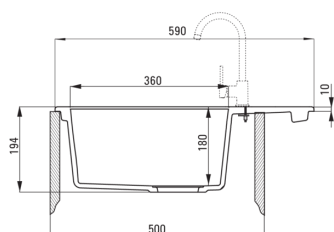

ANDANTE

Гранитная мойка, 1-чаша с осушкой

deante

Код товара: ZQN_A11A

EAN: 5908212042427

Цвет: алебастр

Гарантия [лет]: 18

Мойка

Отделка	алебастр
Вид поверхности	мат
Материал	гранит
Способ монтажа	впускаемый
Количество чаш	1
Минимальная ширина шкафа [мм]	500
Ширина [мм]	490
Длина [мм]	590
Высота [мм]	194
Глубокость чаши 1 [мм]	180
Вырез в столешнице (впускаемая) - длина [мм]	570
Вырез в столешнице (впускаемая) - ширина [мм]	470
Универсальный	Да
С сифоном	Да
Количество готовых отверстий	2
Количество фрезерованных отверстий	0

Сифон для раковины

Отделка	сталь
Вид клапана	автоматический
Компактный сифон space-saver	Да
Возможность подключения посудомоечной/стиральной машины	Да

Отличительные черты:

- Свойства гранита Deante: ударопрочность, выносливость на высокую температуру, обесцвечивание, термический удар
- Самая продолжительная гарантия 18 лет
- Мойка с сифоном для подключения к посудомоечной машине
- Аксессуары с автоматическим отключением слива
- Гидрофобные свойства отталкивают молекулы воды
- Исключительно просторная и глубокая чаша вмещает даже противни, вынутые из духовки
- Реверсивная мойка - установите чашу слева или справа
- Специальное средство, безопасное для очищаемых поверхностей
- Компактный сифон Space-saver позволяющий ограничит место под мойкой
- Отделка, обогащенная ионами серебра, придает антисептические свойства