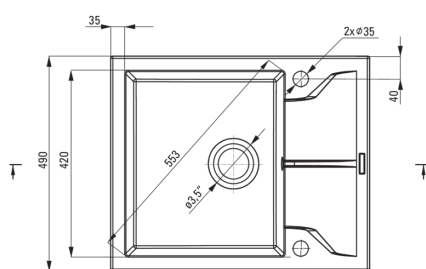

ANDANTE

Гранитная мойка, 1-чаша с осушкой

deante

Код товара: ZQN_A11A

EAN: 5908212042427

Цвет: алебастр

Гарантия [лет]: 18

Мойка

Отделка	алебастр
Вид поверхности	мат
Материал	гранит
Способ монтажа	впускаемый
Количество чаш	1
Минимальная ширина шкафа [мм]	500
Ширина [мм]	490
Длина [мм]	590
Высота [мм]	194
Глубокость чаши 1 [мм]	180
Вырез в столешнице (впускаемая) - длина [мм]	570
Вырез в столешнице (впускаемая) - ширина [мм]	470
Универсальный	Да
С сифоном	Да
Количество готовых отверстий	2
Количество фрезерованных отверстий	0

Сифон для раковины

Отделка	сталь
Вид клапана	автоматический
Компактный сифон space-saver	Да
Возможность подключения посудомоечной/стиральной машины	Да

Отличительные черты:

- Свойства гранита Deante: ударопрочность, выносливость на высокую температуру, обесцвечивание, термический удар
- Самая продолжительная гарантия 18 лет
- Мойка с сифоном для подключения к посудомоечной машине
- Аксессуары с автоматическим отключением слива
- Гидрофобные свойства отталкивают молекулы воды
- Исключительно просторная и глубокая чаша вмещает даже противни, вынутые из духовки
- Реверсивная мойка - установите чашу слева или справа
- Специальное средство, безопасное для очищаемых поверхностей
- Компактный сифон Space-saver позволяющий ограничит место под мойкой
- Отделка, обогащенная ионами серебра, придает антисептические свойства