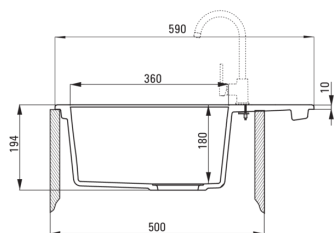

ANDANTE

Chiuvetă din granit, 1-cuvă cu picurător

deante

Codul produsului: ZQN_A11A

EAN: 5908212042427

Culoarea: alabastru

Garanție [ani]: 18

Chiuvetă

Finisaj	alabastru
Tipul suprafeței	mat
Material	granit
Metoda de instalare	cu montare încastrată
Număr de cuve	1
Lățimea minimă a dulapului [mm]	500
Lățime [mm]	490
Lungimea [mm]	590
Înălțime [mm]	194
Adâncimea cuvei [mm]	180
Lungimea conturului [mm]	570
Lățimea conturului [mm]	470
Reversibil	Da
Dotat cu accesorii	Da
Număr de orificii	2
Număr de orificii făcute în avans	0

Sifon

Finisaj	oțel
Tipul dopului	automat
Sifon pentru economie de spațiu	Da
Posibilitate de racordare a unei mașini de spălat vase/ rufe	Da

Caracteristici:

- Proprietățile granitului Deante: rezistență la impact, temperatură ridicată, decolorare, șoc termic - conform standardului EN 13310
- Cea mai lungă garanție, de 18 ani
- Chiuveta este dotată cu accesorii de racordare la mașina de spălat vase
- Accesorii cu închidere automată a rigolei
- Proprietățile hidrofobe resping moleculele de apă.
- În cuva excepțional de spațioasă și adâncă intră până și tăvile scoase din cuptor
- Chiuvetă reversibilă – posibilitate de instalare a cuvei pe partea stângă sau pe partea dreaptă
- Agent de curățare special, sigur pentru suprafețele curățate
- Sifon pentru economie de spațiu, care înlesnește sortarea reziduurilor
- Finisajul îmbogățit cu ioni de argint adaugă proprietăți antiseptice.