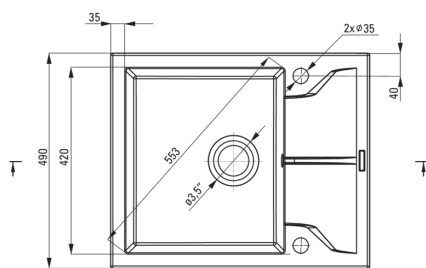

ANDANTE

Chiuvetă din granit, 1-cuvă cu picurător

deante

Codul produsului: ZQN_A11A

EAN: 5908212042427

Culoarea: alabastru

Garanție [ani]: 18

Chiuvetă

Finisaj	alabastru
Tipul suprafeței	mat
Material	granit
Metoda de instalare	cu montare încastrată
Număr de cuve	1
Lățimea minimă a dulapului [mm]	500
Lățime [mm]	490
Lungimea [mm]	590
Înălțime [mm]	194
Adâncimea cuvei [mm]	180
Lungimea conturului [mm]	570
Lățimea conturului [mm]	470
Reversibil	Da
Dotat cu accesorii	Da
Număr de orificii	2
Număr de orificii făcute în avans	0

Sifon

Finisaj	oțel
Tipul dopului	automat
Sifon pentru economie de spațiu	Da
Posibilitate de racordare a unei mașini de spălat vase/ rufe	Da

Caracteristici:

- Proprietățile granitului Deante: rezistență la impact, temperatură ridicată, decolorare, șoc termic - conform standardului EN 13310
- Cea mai lungă garanție, de 18 ani
- Chiuveta este dotată cu accesorii de racordare la mașina de spălat vase
- Accesorii cu închidere automată a rigolei
- Proprietățile hidrofobe resping moleculele de apă.
- În cuva excepțional de spațioasă și adâncă intră până și tăvile scoase din cuptor
- Chiuvetă reversibilă – posibilitate de instalare a cuvei pe partea stângă sau pe partea dreaptă
- Agent de curățare special, sigur pentru suprafețele curățate
- Sifon pentru economie de spațiu, care înlesnește sortarea reziduurilor
- Finisajul îmbogățit cu ioni de argint adaugă proprietăți antiseptice.