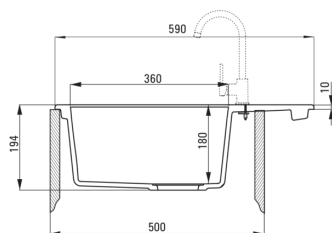

### Zlewozmywak

Wykończenie	alabaster
Rodzaj powierzchni	mat
Materiał	granit
Sposób montażu	wpuszczany
Ilość komór zlewozmywaka	1
Minimalna szerokość szafki [mm]	500
Szerokość [mm]	490
Długość [mm]	590
Wysokość [mm]	194
Głębokość komory 1 [mm]	180
Wycięcie w blacie (wpuszczany) - długość [mm]	570
Wycięcie w blacie (wpuszczany) - szerokość [mm]	470
Odwracalny	Tak
Wyposażony w osprzęt	Tak
Liczba otworów gotowych	2
Liczba otworów podfrezowanych	0