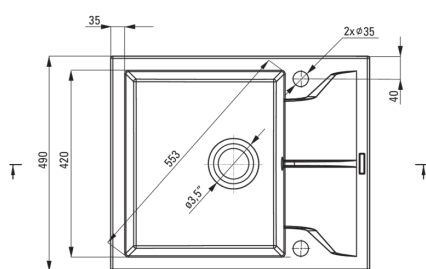

### Zlewozmywak

Wykończenie	alabaster
Rodzaj powierzchni	mat
Materiał	granit
Sposób montażu	wpuszczany
Ilość komór zlewozmywaka	1
Minimalna szerokość szafki [mm]	500
Szerokość [mm]	490
Długość [mm]	590
Wysokość [mm]	194
Głębokość komory 1 [mm]	180
Wycięcie w blacie (wpuszczany) - długość [mm]	570
Wycięcie w blacie (wpuszczany) - szerokość [mm]	470
Odwracalny	Tak
Wyposażony w osprzęt	Tak
Liczba otworów gotowych	2
Liczba otworów podfrezowanych	0