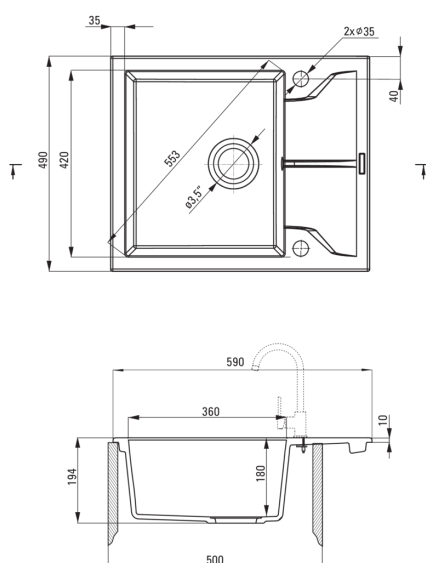

ANDANTE

Gránit mosogató, 1 medencés csepegtetővel

deante

Cikkszám: ZQN_A11A

EAN: 5908212042427

Szín: alabástrom

Garancia [év]: 18

Mosogató

Kivitelezés	alabástrom
Felület típusa	matt
Anyag	gránit
Beszerelesi mód	Süllyesztett
Mosogatómedencék száma	1
Minimális szekrényszélesség [mm]	500
Szélesség [mm]	490
Hosszúság [mm]	590
Magasság [mm]	194
A medence mélysége 1 [mm]	180
Kivágás a munkalapon (beépíthető) - hossz [mm]	570
Kivágás a munkalapon (beépíthető) - szélesség [mm]	470
Megfordítható	Igen
Tartozékokkal felszerelve	Igen
Kész furatok száma	2
Előfúrt lyukak száma	0

Leeresztő készlet

Kivitelezés	acél
Dugó típusa	automatikus
Helytakarékos szifon space saver	Igen
Mosogatógép/mosógép csatlakoztatható	Igen

Kiemelések:

- A Deante gránit tulajdonságai: ütésállóság, magas hőmérséklet, elszíneződés, hősokk álló
- Leghosszabb, 18 év garancia
- Mosogatógép-csatlakozással ellátott szerelvényekkel felszerelt mosogató
- Automatikus lefolyóelzárással ellátott szifonok
- A hidrofób tulajdonsága taszítja a vízmolekulákat
- A kivételesen tágas és mély medencébe még a sütőből kivett tálcák is elférnek
- Megfordítható mosogató - lehetőség a medence bal vagy jobb oldalra történő felszerelésére
- Dedikált tisztítószer, a felületek biztonságos tisztítására
- Helytakarékos szifon, többek között a hulladék szétválasztásának megkönnyítésére
- Az ezüstionokkal dúsított felület fertőtlenítő tulajdonságokkal rendelkezik