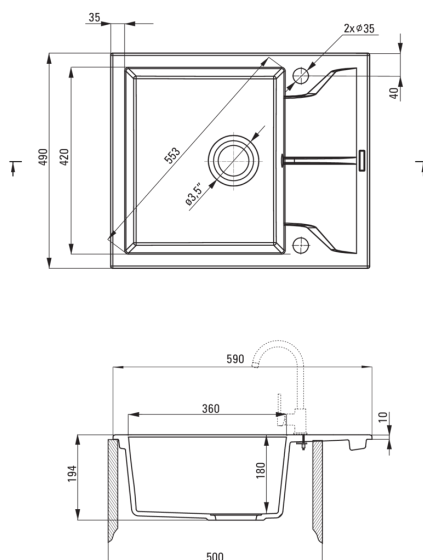

### Évier

Finition	alabaster
Type de surface	tapis
Matériel	granit
Méthode de montage	encastré
Nombre de bols	1
Largeur minimale de l'armoire [mm]	500
Largeur [mm]	490
Longueur [mm]	590
Hauteur [mm]	194
Profondeur du bol [mm]	180
Découpe dans le plan de travail (encastré) - longueur [mm]	570
Découpe dans le plan de travail (encastré) - largeur [mm]	470
Réversible	Oui
Équipé d'accessoires	Oui
Nombre de trous finis	2
Nombre de trous fraisés	0