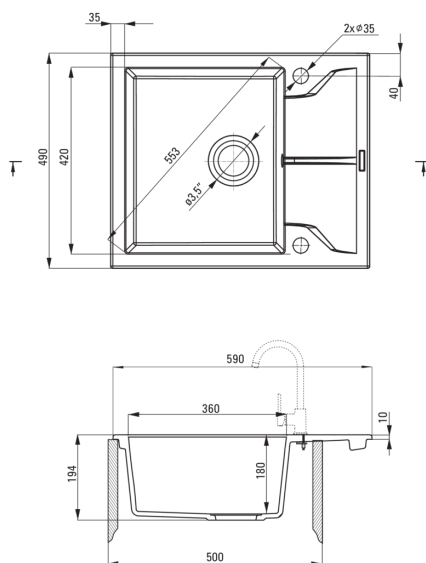

### Waschbecken

Ausführung	Alabaster
Art der oberfläche	mat
Material	Granit
Methode der montage	eingebaut
Beckenzahl der spüle	1
Schrank-mindestbreite	500
Breite [mm]	490
Länge	590
Höhe	194
Beckendicke nr. 1 [mm]	180
Ausschnitt länge einbau	570
Aussparung_breite_einbau	470
Umkehrbar	Ja
Ausgerüstet	Ja
Anzahl der löcher	2
Anzahl der vorgefresten löcher	0