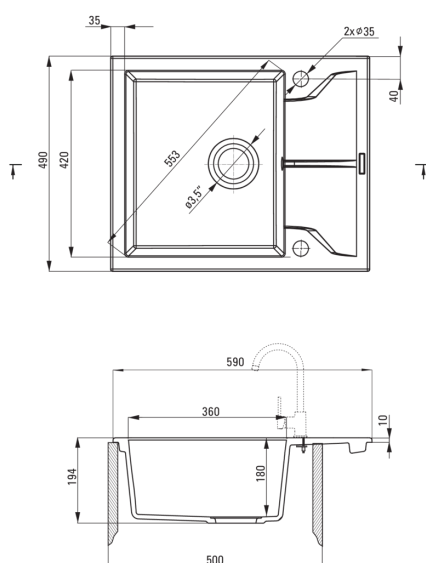

### Waschbecken

Ausführung	Alabaster
Art der oberfläche	mat
Material	Granit
Methode der montage	eingebaut
Beckenzahl der spüle	1
Schrank-mindestbreite	500
Breite [mm]	490
Länge	590
Höhe	194
Beckendicke nr. 1 [mm]	180
Ausschnitt länge einbau	570
Aussparung_breite_einbau	470
Umkehrbar	Ja
Ausgerüstet	Ja
Anzahl der löcher	2
Anzahl der vorgefresten löcher	0