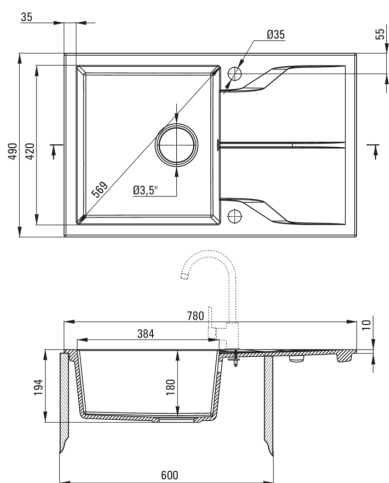

### Раковина

Оздоблення	алебастровий
Тип поверхні	мат
Матеріал	граніт
Спосіб монтажу	врізний
Кількість камер	1
Мінімальна ширина шафки	600
Ширина [мм]	490
Довжина [мм]	780
Висота [мм]	194
Глибина камери 1	180
Виріз в стільниці (врізний) - довжина [мм]	760
Виріз в стільниці (врізний) - ширина [мм]	470
Універсальний	Так
З сифоном	Так
Кількість отворів	2
Кількість фрезованих отворів	0