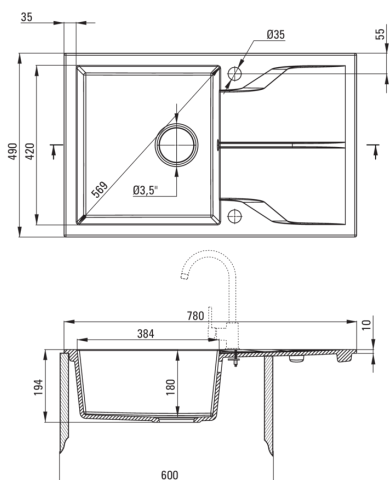

ANDANTE

granitno korito, 1 posoda z odcejalnikom

deante

koda izdelka: ZQN_A113

EAN: 5908212042410

Barva: alabaster

Garancija [leta]: 18

Korito

Finiš	alabaster
Tip površine	mat
Material	granit
Metoda montaže	vgrajen
Število posod	1
Minimalna širina omarice [mm]	600
Širina [mm]	490
Dolžina [mm]	780
Višina [mm]	194
Globina posode [mm]	180
Izrez v delovnem pultu [mm]	760
Širina izreza [mm]	470
Obračljivo	Ja
Z dodatki	Ja
Število lukenj	2
Število rezkanjih lukenj	0

Sifon

Finiš	jeklo
Tip čepa	avtomatsko
Nizek sifon/prihranek prostora	Ja
Možnost priključitve pomivalnega / pralnega stroja	Ja

karakteristike:

- Lastnosti granita Deante: odpornost na udarce, visoke temperature, razbarvanje, termični šok
- Najdaljša 18-letna garancija
- Pomivalno korito je opremljeno z dodatki za priključitev pomivalnega stroja
- Armatura z avtomatskim zapiranjem odtoka
- Hidrofobne lastnosti odbijajo molekule vode
- V izjemno prostorno in globoko korito gredo tudi pekači, ki pridejo s pečico
- Obračljivo pomivalno korito - montaža z odcejalnikom na levi ali desni strani
- V ponudbi Deante imamo tudi varna namenska čistila
- Sifon, ki prihrani prostor in olajša npr. ločevanje odpadkov
- Finiš, obogaten s srebrovimi ioni, doda antiseptične lastnosti