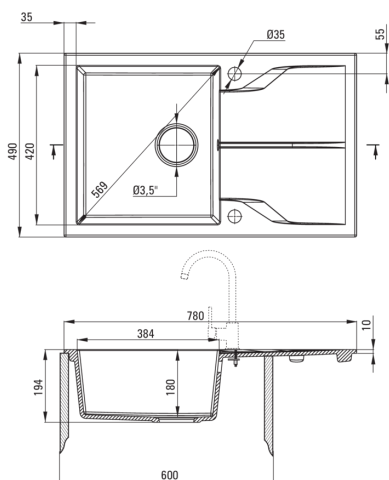

ANDANTE

Chiuvetă din granit, 1-cuvă cu picurător

deante

Codul produsului: ZQN_A113

EAN: 5908212042410

Culoarea: alabastru

Garanție [ani]: 18

Chiuvetă

Finisaj	alabastru
Tipul suprafeței	mat
Material	granit
Metoda de instalare	cu montare încastrată
Număr de cuve	1
Lățimea minimă a dulapului [mm]	600
Lățime [mm]	490
Lungimea [mm]	780
Înălțime [mm]	194
Adâncimea cuvei [mm]	180
Lungimea conturului [mm]	760
Lățimea conturului [mm]	470
Reversibil	Da
Dotat cu accesorii	Da
Număr de orificii	2
Număr de orificii făcute în avans	0

Sifon

Finisaj	otel
Tipul dopului	automat
Sifon pentru economie de spațiu	Da
Posibilitate de racordare a unei mașini de spălat vase/ rufe	Da

Caracteristici:

- Proprietățile granitului Deante: rezistență la impact, temperatură ridicată, decolorare, șoc termic - conform standardului EN 13310
- Cea mai lungă garanție, de 18 ani
- Chiuveta este dotată cu accesorii de racordare la mașina de spălat vase
- Accesorii cu închidere automată a rigolei
- Proprietățile hidrofobe resping moleculele de apă.
- În cuva excepțional de spațioasă și adâncă intră până și tăvile scoase din cuptor
- Chiuvetă reversibilă – posibilitate de instalare a cuvei pe partea stângă sau pe partea dreaptă
- Agent de curățare special, sigur pentru suprafețele curățate
- Sifon pentru economie de spațiu, care înlesnește sortarea reziduurilor
- Finisajul îmbogățit cu ioni de argint adaugă proprietăți antiseptice.