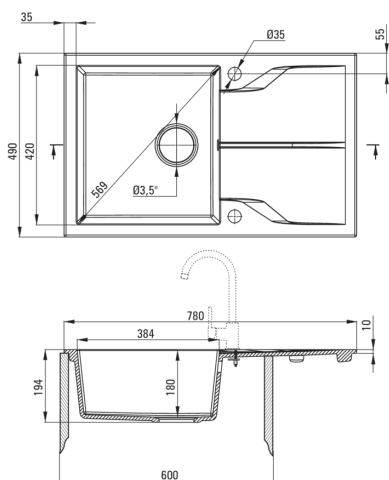

Gwarancja [lata]: 18

Zlewozmywak

Wykończenie	alabaster
Rodzaj powierzchni	mat
Materiał	granit
Sposób montażu	wpuszczany
Ilość komór zlewozmywaka	1
Minimalna szerokość szafki [mm]	600
Szerokość [mm]	490
Długość [mm]	780
Wysokość [mm]	194
Głębokość komory 1 [mm]	180
Wycięcie w blacie (wpuszczany) - długość [mm]	760
Wycięcie w blacie (wpuszczany) - szerokość [mm]	470
Odwracalny	Tak
Wyposażony w osprzęt	Tak
Liczba otworów gotowych	2
Liczba otworów podfrezowanych	0