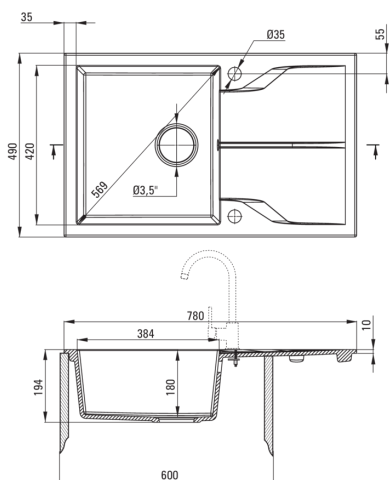

ANDANTE

Évier en granit, 1 bac avec égouttoir

deante

Code produit: ZQN_A113

EAN: 5908212042410

Couleur: alabaster

Garantie [années]: 18

Évier

Finition	alabaster
Type de surface	tapis
Matériel	granit
Méthode de montage	encastré
Nombre de bols	1
Largeur minimale de l'armoire [mm]	600
Largeur [mm]	490
Longueur [mm]	780
Hauteur [mm]	194
Profondeur du bol [mm]	180
Découpe dans le plan de travail (encastré) - longueur [mm]	760
Découpe dans le plan de travail (encastré) - largeur [mm]	470
Réversible	Oui
Équipé d'accessoires	Oui
Nombre de trous finis	2
Nombre de trous fraisés	0

Trousse de déchets

Finition	acier
Type de bouchon	automatique
Siphon peu encombrant space-saver	Oui
Possibilité de brancher un lave-vaisselle/lave-linge	Oui

Caractéristiques:

- Propriétés du granit Deante : résistance aux chocs, haute température, décoloration, choc thermique - avec norme EN 13310
- Le plus long, 18 ans de garantie
- L'évier est équipé de robinetterie avec raccordement au lave-vaisselle
- Accessoires avec arrêt automatique de la vidange
- Les propriétés hydrophobes repoussent les molécules d'eau
- Le bol exceptionnellement spacieux et profond accueillera même les plateaux sortis du four
- Évier réversible - installation avec le bol à gauche ou à droite
- Agent de nettoyage dédié, sans danger pour les surfaces nettoyées
- Siphon peu encombrant qui facilite par ex. tri des déchets
- La finition enrichie en ions d'argent ajoute des propriétés antiseptiques