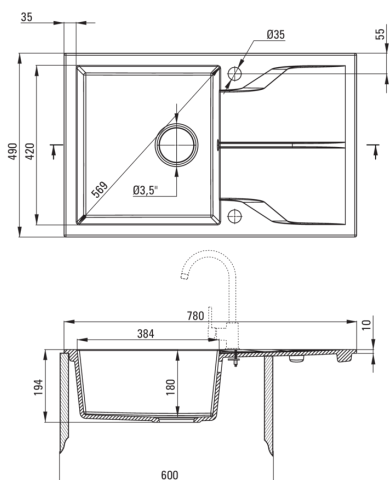

ANDANTE

Granitspülbecken, 1-Becken mit Abtropffläche

Artikel-Nr.: ZQN_A113
 EAN: 5908212042410
 Farbe: Alabaster
 Garantie [Jahre]: 18

Waschbecken

Ausführung	Alabaster
Art der oberfläche	mat
Material	Granit
Methode der montage	eingebaut
Beckenzahl der spüle	1
Schrank-mindestbreite	600
Breite [mm]	490
Länge	780
Höhe	194
Beckendicke nr. 1 [mm]	180
Ausschnitt länge einbau	760
Aussparung_breite_einbau	470
Umkehrbar	Ja
Ausgerüstet	Ja
Anzahl der löcher	2
Anzahl der vorgefresten löcher	0

Garnitur für spüle

Ausführung	Stahl
Stöpselart	automatisch
Platzsparender siphon	Ja
Möglichkeit zum anschluss einer spül-/waschmaschine	Ja

Charakteristische Merkmale:

- Eigenschaften von Deante-Granit: Widerstandsfähigkeit gegen Stöße, hohe Temperaturen, Verfärbungen, Temperaturschocks
- Längste 18 Jahre Garantie
- Spüle ausgestattet mit Garnitur mit einem Anschluss an die Spülmaschine
- Garnitur mit automatischer Abfluss-Schließung
- Durch die hydrophoben Eigenschaften werden Wassermoleküle abgestoßen
- Außergewöhnlich geräumige und tiefe Kammer bietet sogar Platz für Bleche, die aus dem Ofen genommen wurden
- Umkehrbare Spüle - installieren Sie sie mit der Schüssel links oder rechts
- Spezielles Mittel, das für die zu reinigenden Oberflächen unbedenklich ist
- Platzsparsiphon, der unter anderem Mülltrennung erleichtert
- Die mit Silberionen angereicherte Ausführung fügt antiseptische Eigenschaften hinzu