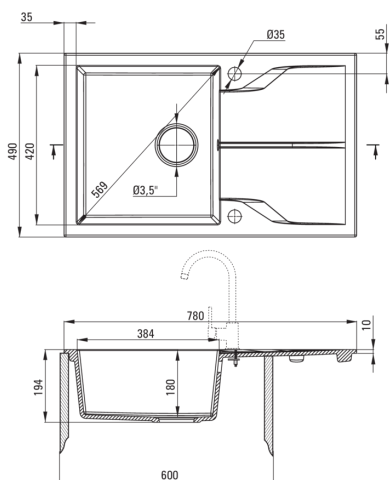

ANDANTE

Granitspülbecken, 1-Becken mit Abtropffläche

Artikel-Nr.: ZQN_A113

EAN: 5908212042410

Farbe: Alabaster

Garantie [Jahre]: 18

Waschbecken

Ausführung	Alabaster
Art der oberfläche	mat
Material	Granit
Methode der montage	eingebaut
Beckenzahl der spüle	1
Schrank-mindestbreite	600
Breite [mm]	490
Länge	780
Höhe	194
Beckendicke nr. 1 [mm]	180
Ausschnitt länge einbau	760
Aussparung_breite_einbau	470
Umkehrbar	Ja
Ausgerüstet	Ja
Anzahl der löcher	2
Anzahl der vorgefresten löcher	0

Garnitur für spüle

Ausführung	Stahl
Stöpselart	automatisch
Platzsparender siphon	Ja
Möglichkeit zum anschluss einer spül-/waschmaschine	Ja

Charakteristische Merkmale:

- Eigenschaften von Deante-Granit: Widerstandsfähigkeit gegen Stöße, hohe Temperaturen, Verfärbungen, Temperaturschocks
- Längste 18 Jahre Garantie
- Spüle ausgestattet mit Garnitur mit einem Anschluss an die Spülmaschine
- Garnitur mit automatischer Abfluss-Schließung
- Durch die hydrophoben Eigenschaften werden Wassermoleküle abgestoßen
- Außergewöhnlich geräumige und tiefe Kammer bietet sogar Platz für Bleche, die aus dem Ofen genommen wurden
- Umkehrbare Spüle - installieren Sie sie mit der Schüssel links oder rechts
- Spezielles Mittel, das für die zu reinigenden Oberflächen unbedenklich ist
- Platzsparsiphon, der unter anderem Mülltrennung erleichtert
- Die mit Silberionen angereicherte Ausführung fügt antiseptische Eigenschaften hinzu