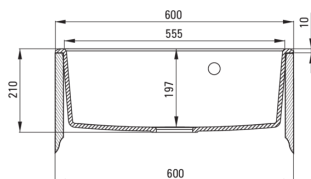

Codul produsului: ZQN_A103

EAN: 5908212073728

Culoarea: alabastru

Garanție [ani]: 18

Chiuvetă

Finisaj	alabastru
Tipul suprafeței	mat
Material	granit
Metoda de instalare	cu montare încastrată
Număr de cuve	1
Lățimea minimă a dulapului [mm]	600
Lățime [mm]	520
Lungimea [mm]	600
Înălțime [mm]	210
Adâncimea cuvei [mm]	197
Lungimea conturului [mm]	580
Lățimea conturului [mm]	500
Dotat cu accesorii	Da
Număr de orificii	1
Număr de orificii făcute în avans	2

Sifon

Finisaj	oțel
Tipul dopului	automat
Sifon pentru economie de spațiu	Da
Posibilitate de racordare a unei mașini de spălat vase/ rufe	Da

Caracteristici:

- Proprietățile granitului Deante: rezistență la impact, temperatură ridicată, decolorare, șoc termic - conform standardului EN 13310
- Cea mai lungă garanție, de 18 ani
- Chiuveta este dotată cu accesorii de racordare la mașina de spălat vase
- Accesorii cu închidere automată a rigolei
- Proprietățile hidrofobe resping moleculele de apă.
- În cuva excepțional de spațioasă și adâncă intră până și tăvile scoase din cuptor
- Orificii suplimentare pentru instalarea unui dozator sau altor accesorii
- Agent de curățare special, sigur pentru suprafețele curățate
- Sifon pentru economie de spațiu, care înlesnește sortarea reziduurilor
- Finisajul îmbogățit cu ioni de argint adaugă proprietăți antiseptice.