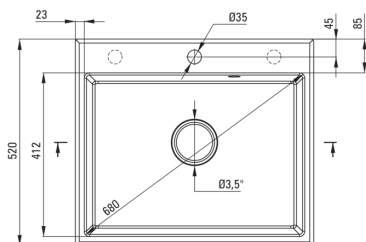

Codul produsului: ZQN_A103

EAN: 5908212073728

Culoarea: alabastru

Garanție [ani]: 18

Chiuvetă

Finisaj	alabastru
Tipul suprafeței	mat
Material	granit
Metoda de instalare	cu montare încastrată
Număr de cuve	1
Lățimea minimă a dulapului [mm]	600
Lățime [mm]	520
Lungimea [mm]	600
Înălțime [mm]	210
Adâncimea cuvei [mm]	197
Lungimea conturului [mm]	580
Lățimea conturului [mm]	500
Dotat cu accesorii	Da
Număr de orificii	1
Număr de orificii făcute în avans	2

Sifon

Finisaj	oțel
Tipul dopului	automat
Sifon pentru economie de spațiu	Da
Posibilitate de racordare a unei mașini de spălat vase/ rufe	Da

Caracteristici:

- Proprietățile granitului Deante: rezistență la impact, temperatură ridicată, decolorare, șoc termic - conform standardului EN 13310
- Cea mai lungă garanție, de 18 ani
- Chiuveta este dotată cu accesorii de racordare la mașina de spălat vase
- Accesorii cu închidere automată a rigolei
- Proprietățile hidrofobe resping moleculele de apă.
- În cuva excepțional de spațioasă și adâncă intră până și tăvile scoase din cuptor
- Orificii suplimentare pentru instalarea unui dozator sau altor accesorii
- Agent de curățare special, sigur pentru suprafețele curățate
- Sifon pentru economie de spațiu, care înlesnește sortarea reziduurilor
- Finisajul îmbogățit cu ioni de argint adaugă proprietăți antiseptice.