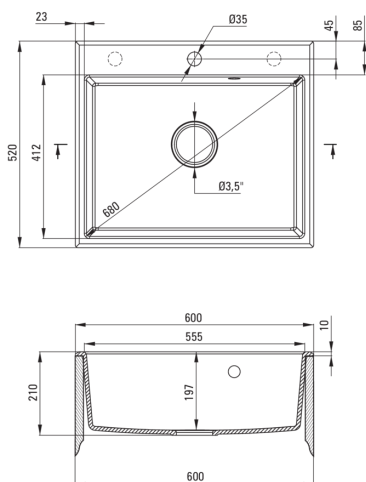

ANDANTE

Zlewozmywak granitowy 1-komorowy

Cena Netto: **714,63 zł**
Cena Brutto: **879,00 zł**

deante

Kod produktu: ZQN_A103

EAN: 5908212073728

Kolor: alabaster

Gwarancja [lata]: 18

Zlewozmywak

Wykończenie	alabaster
Rodzaj powierzchni	mat
Materiał	granit
Sposób montażu	wpuszczany
Ilość komór zlewozmywaka	1
Minimalna szerokość szafki [mm]	600
Szerokość [mm]	520
Długość [mm]	600
Wysokość [mm]	210
Głębokość komory 1 [mm]	197
Wycięcie w blacie (wpuszczany) - długość [mm]	580
Wycięcie w blacie (wpuszczany) - szerokość [mm]	500
Wyposażony w osprzęt	Tak
Liczba otworów gotowych	1
Liczba otworów podfrezowanych	2

Osprzęt do zlewozmywaka

Wykończenie	stal
Rodzaj korka	automatyczny
Syfon oszczędzający miejsce space-saver	Tak
Możliwość podłączenia zmywarki/pralki	Tak

Wyróżniki:

- Właściwości granitu Deante: odporność na uderzenia, wysoką temperaturę, przebarwienia, szok termiczny
- Najdłuższa 18-letnia gwarancja
- Zlewozmywak wyposażony w osprzęt z podłączeniem do zmywarki
- Osprzęt z automatycznym zamknięciem odpływu
- Właściwości hydrofobowe odpychają cząsteczki wody
- Wyjątkowo obszerna i głęboka komora pomieści nawet blachy wyjęte z piekarnika
- Dodatkowe podfrezowane otwory umożliwiające zamontowanie np. dozownika
- W ofercie dedykowany środek bezpieczny dla czyszczonych powierzchni
- Syfon oszczędzający miejsce Space-saver ułatwiający m.in. segregację śmieci
- Granit wzbogacony jonami srebra dodaje właściwości antyseptycznych