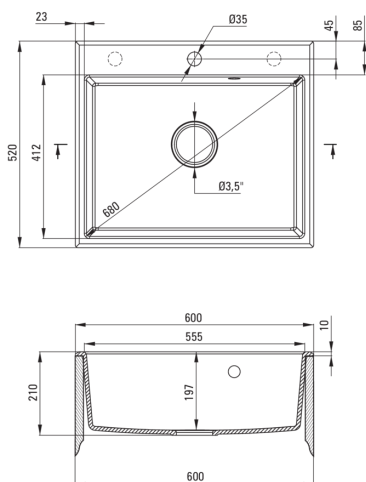

Zlewozmywak

Wykończenie	alabaster
Rodzaj powierzchni	mat
Materiał	granit
Sposób montażu	wpuszczany
Ilość komór zlewozmywaka	1
Minimalna szerokość szafki [mm]	600
Szerokość [mm]	520
Długość [mm]	600
Wysokość [mm]	210
Głębokość komory 1 [mm]	197
Wycięcie w blacie (wpuszczany) - długość [mm]	580
Wycięcie w blacie (wpuszczany) - szerokość [mm]	500
Wyposażony w osprzęt	Tak
Liczba otworów gotowych	1
Liczba otworów podfrezowanych	2