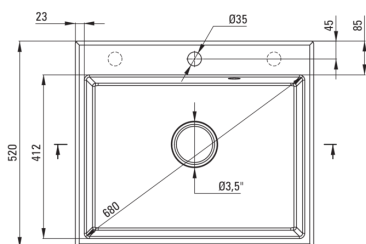

ANDANTE

Lavello in granito, 1-vaschetta

Codice prodotto: ZQN_A103

EAN: 5908212073728

Colore: alabastro

Garanzia [anni]: 18

Lavello

Finitura	alabastro
Tipo di superficie	opaco
Materiale	granito
Metodo di installazione	incassato
Numero di ciotole	1
Larghezza minima del mobile [mm]	600
Larghezza [mm]	520
Lunghezza [mm]	600
Altezza [mm]	210
Profondità vasca [mm]	197
Lunghezza del taglio [mm]	580
Larghezza di taglio [mm]	500
Dotato di accessori	Sì
Numero di fori	1
Numero di fori preforati	2