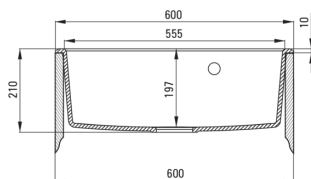

ANDANTE

Lavello in granito, 1-vaschetta

Codice prodotto: ZQN_A103

EAN: 5908212073728

Colore: alabastro

Garanzia [anni]: 18

Lavello

Finitura	alabastro
Tipo di superficie	opaco
Materiale	granito
Metodo di installazione	incassato
Numero di ciotole	1
Larghezza minima del mobile [mm]	600
Larghezza [mm]	520
Lunghezza [mm]	600
Altezza [mm]	210
Profondità vasca [mm]	197
Lunghezza del taglio [mm]	580
Larghezza di taglio [mm]	500
Dotato di accessori	Sì
Numero di fori	1
Numero di fori preforati	2

Kit di scarico

Finitura	acciaio
Tipo a spina	automatico
Sifone basso/ salvaspazio	Sì
Possibilità di collegare una lavastoviglie/lavatrice	Sì

Caratteristiche:

- Proprietà del granito Deante: resistenza agli urti, alle alte temperature, allo scolorimento e agli shock termici.
- La garanzia più lunga, 18 anni
- Il lavello è dotato di raccordi con collegamento alla lavastoviglie
- Accessori con chiusura automatica dello scarico
- Le proprietà idrofobiche respingono le molecole d'acqua
- La vasca eccezionalmente spaziosa e profonda può ospitare anche le teglie estratte dal forno
- Fori aggiuntivi fresati per montare un dispenser o altri accessori
- Detergente dedicato, sicuro per le superfici pulite
- Sifone salvaspazio che facilita ad esempio la raccolta differenziata dei rifiuti
- La finitura arricchita con ioni d'argento aggiunge proprietà antisettiche