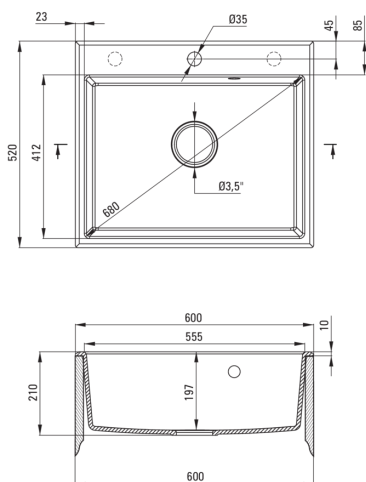

### Évier

Finition	alabaster
Type de surface	tapis
Matériel	granit
Méthode de montage	encastré
Nombre de bols	1
Largeur minimale de l'armoire [mm]	600
Largeur [mm]	520
Longueur [mm]	600
Hauteur [mm]	210
Profondeur du bol [mm]	197
Découpe dans le plan de travail (encastré) - longueur [mm]	580
Découpe dans le plan de travail (encastré) - largeur [mm]	500
Équipé d'accessoires	Oui
Nombre de trous finis	1
Nombre de trous fraisés	2