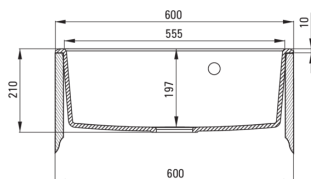

ANDANTE

Granitspülbecken, 1-Becken

Artikel-Nr.: ZQN_A103

EAN: 5908212073728

Farbe: Alabaster

Garantie [Jahre]: 18

Waschbecken

Ausführung	Alabaster
Art der oberfläche	mat
Material	Granit
Methode der montage	eingebaut
Beckenzahl der spüle	1
Schrank-mindestbreite	600
Breite [mm]	520
Länge	600
Höhe	210
Beckendicke nr. 1 [mm]	197
Ausschnitt länge einbau	580
Aussparung_breite_einbau	500
Ausgerüstet	Ja
Anzahl der löcher	1
Anzahl der vorgefresten löcher	2

Garnitur für spüle

Ausführung	Stahl
Stöpselart	automatisch
Platzsparender siphon	Ja
Möglichkeit zum anschluss einer spül-/waschmaschine	Ja

Charakteristische Merkmale:

- Eigenschaften von Deante-Granit: Widerstandsfähigkeit gegen Stöße, hohe Temperaturen, Verfärbungen, Temperaturschocks
- Längste 18 Jahre Garantie
- Spüle ausgestattet mit Garnitur mit einem Anschluss an die Spülmaschine
- Garnitur mit automatischer Abfluss-Schließung
- Durch die hydrophoben Eigenschaften werden Wassermoleküle abgestoßen
- Außergewöhnlich geräumige und tiefe Kammer bietet sogar Platz für Bleche, die aus dem Ofen genommen wurden
- Zusätzliche vorgefreste Öffnungen zur Montage von z.B. einem Spender
- Spezielles Mittel, das für die zu reinigenden Oberflächen unbedenklich ist
- Platzsparsiphon, der unter anderem Mülltrennung erleichtert
- Die mit Silberionen angereicherte Ausführung fügt antiseptische Eigenschaften hinzu