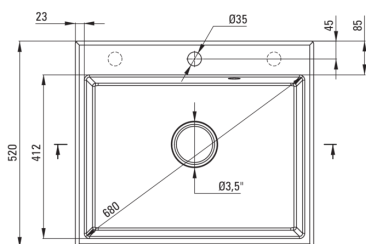

ANDANTE

Granitspülbecken, 1-Becken

Artikel-Nr.: ZQN_A103

EAN: 5908212073728

Farbe: Alabaster

Garantie [Jahre]: 18

Waschbecken

Ausführung	Alabaster
Art der oberfläche	mat
Material	Granit
Methode der montage	eingebaut
Beckenzahl der spüle	1
Schrank-mindestbreite	600
Breite [mm]	520
Länge	600
Höhe	210
Beckendicke nr. 1 [mm]	197
Ausschnitt länge einbau	580
Aussparung_breite_einbau	500
Ausgerüstet	Ja
Anzahl der löcher	1
Anzahl der vorgefresten löcher	2

Garnitur für spüle

Ausführung	Stahl
Stöpselart	automatisch
Platzsparender siphon	Ja
Möglichkeit zum anschluss einer spül-/waschmaschine	Ja

Charakteristische Merkmale:

- Eigenschaften von Deante-Granit: Widerstandsfähigkeit gegen Stöße, hohe Temperaturen, Verfärbungen, Temperaturschocks
- Längste 18 Jahre Garantie
- Spüle ausgestattet mit Garnitur mit einem Anschluss an die Spülmaschine
- Garnitur mit automatischer Abfluss-Schließung
- Durch die hydrophoben Eigenschaften werden Wassermoleküle abgestoßen
- Außergewöhnlich geräumige und tiefe Kammer bietet sogar Platz für Bleche, die aus dem Ofen genommen wurden
- Zusätzliche vorgefreste Öffnungen zur Montage von z.B. einem Spender
- Spezielles Mittel, das für die zu reinigenden Oberflächen unbedenklich ist
- Platzsparsiphon, der unter anderem Mülltrennung erleichtert
- Die mit Silberionen angereicherte Ausführung fügt antiseptische Eigenschaften hinzu