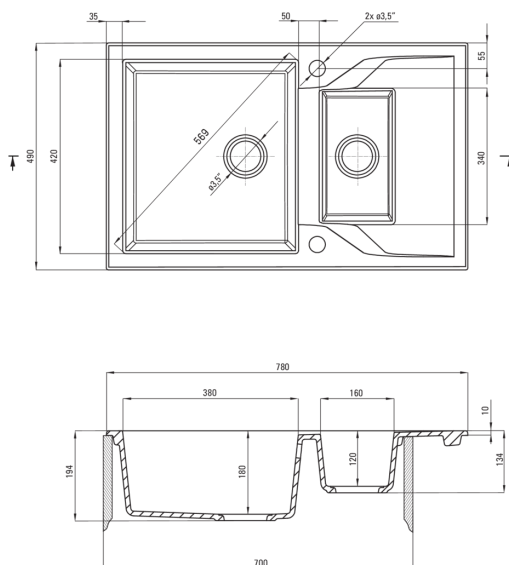

ANDANTE

Гранитная мойка, 1.5-чаши с осушкой

deante

Код товара: ZQN_7513

EAN: 5908212042823

Цвет: песок

Гарантия [лет]: 18

Мойка

Отделка	песок
Вид поверхности	мат
Материал	гранит
Способ монтажа	впускаемый
Минимальная ширина шкафа [мм]	700
Ширина [мм]	490
Длина [мм]	780
Высота [мм]	194
Глубокость чаши 1 [мм]	180
Глубокость чаши 2 [мм]	120
Вырез в столешнице (впускаемая) - длина [мм]	760
Вырез в столешнице (впускаемая) - ширина [мм]	470
Универсальный	Да
С сифоном	Да
Количество готовых отверстий	2
Количество фрезерованных отверстий	0

Сифон для раковины

Отделка	сталь
Вид клапана	автоматический
Компактный сифон space-saver	Да
Возможность подключения посудомоечной/стиральной машины	Да

Отличительные черты:

- Свойства гранита Deante: ударопрочность, выносливость на высокую температуру, обесцвечивание, термический удар
- Самая продолжительная гарантия 18 лет
- Мойка с сифоном для подключения к посудомоечной машине
- Аксессуары с автоматическим отключением слива
- Гидрофобные свойства отталкивают молекулы воды
- Исключительно просторная и глубокая чаша вмещает даже противни, вынутые из духовки
- Дополнительное многофункциональное небольшое отделение — например, для промывания овощей и фруктов или подключения кофемолки
- Реверсивная мойка - установите чашу слева или справа
- Специальное средство, безопасное для очищаемых поверхностей
- Компактный сифон Space-saver позволяющий ограничит место под мойкой
- Отделка, обогащенная ионами серебра, придает антисептические свойства