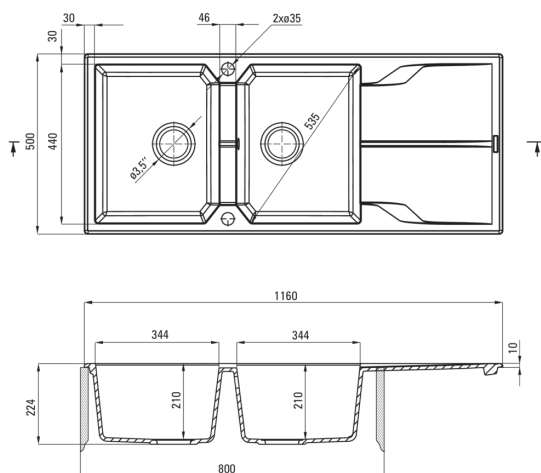

### Waschbecken

Ausführung	Sand
Art der oberfläche	mat
Material	Granit
Methode der montage	eingebaut
Beckenzahl der spüle	2
Schrank-mindestbreite	800
Breite [mm]	500
Länge	1160
Höhe	224
Beckendicke nr. 1 [mm]	210
Beckendicke nr. 2 [mm]	210
Ausschnitt länge einbau	1140
Aussparung_breite_einbau	480
Umkehrbar	Ja
Ausgerüstet	Ja
Anzahl der löcher	2
Anzahl der vorgefresten löcher	0