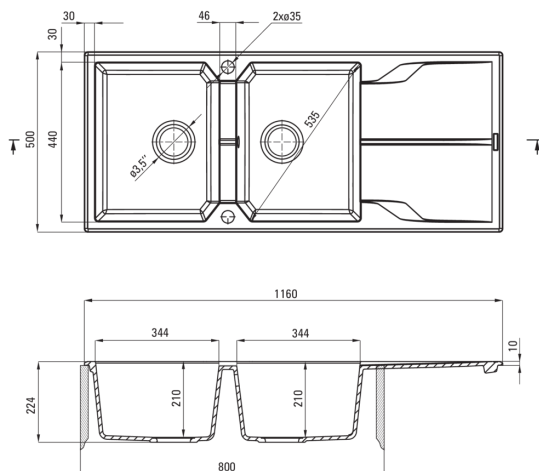

ANDANTE

Granitspülbecken, 2-Becken mit Abtropffläche

deante

Artikel-Nr.: ZQN_7213

EAN: 5908212080351

Farbe: Sand

Garantie [Jahre]: 18

Waschbecken

Ausführung	Sand
Art der oberfläche	mat
Material	Granit
Methode der montage	eingebaut
Beckenzahl der spüle	2
Schrank-mindestbreite	800
Breite [mm]	500
Länge	1160
Höhe	224
Beckendicke nr. 1 [mm]	210
Beckendicke nr. 2 [mm]	210
Ausschnitt länge einbau	1140
Aussparung_breite_einbau	480
Umkehrbar	Ja
Ausgerüstet	Ja
Anzahl der löcher	2
Anzahl der vorgefresten löcher	0

Garnitur für spüle

Ausführung	Stahl
Stöpselart	automatisch
Platzsparender siphon	Ja
Möglichkeit zum anschluss einer spül-/waschmaschine	Ja

Charakteristische Merkmale:

- Eigenschaften von Deante-Granit: Widerstandsfähigkeit gegen Stöße, hohe Temperaturen, Verfärbungen, Temperaturschocks
- Längste 18 Jahre Garantie
- Spüle ausgestattet mit Garnitur mit einem Anschluss an die Spülmaschine
- Garnitur mit automatischer Abfluss-Schließung
- Durch die hydrophoben Eigenschaften werden Wassermoleküle abgestoßen
- Für dieses Modell kann ein Schwammhaken bestellt werden, der perfekt zu diesem Modell passt.
- Für dieses Modell kann ein Reling bestellt werden, der perfekt zu diesem Modell passt.
- Umkehrbare Spüle - installieren Sie sie mit der Schüssel links oder rechts
- Spezielles Mittel, das für die zu reinigenden Oberflächen unbedenklich ist
- Platzsparsiphon, der unter anderem Mülltrennung erleichtert
- Die mit Silberionen angereicherte Ausführung fügt antiseptische Eigenschaften hinzu