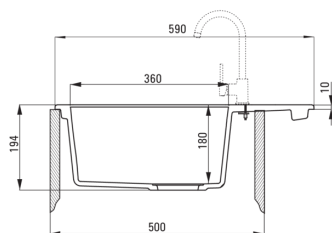

ANDANTE

Chiuvetă din granit, 1-cuvă cu picurător

deante

Codul produsului: ZQN_711A

EAN: 5908212041963

Culoarea: nisip

Garanție [ani]: 18

Chiuvetă

Finisaj	nisip
Tipul suprafeței	mat
Material	granit
Metoda de instalare	cu montare încastrată
Număr de cuve	1
Lățimea minimă a dulapului [mm]	500
Lățime [mm]	490
Lungimea [mm]	590
Înălțime [mm]	194
Adâncimea cuvei [mm]	180
Lungimea conturului [mm]	570
Lățimea conturului [mm]	470
Reversibil	Da
Dotat cu accesorii	Da
Număr de orificii	2
Număr de orificii făcute în avans	0

Sifon

Finisaj	oțel
Tipul dopului	automat
Sifon pentru economie de spațiu	Da
Posibilitate de racordare a unei mașini de spălat vase/ rufe	Da

Caracteristici:

- Proprietățile granitului Deante: rezistență la impact, temperatură ridicată, decolorare, șoc termic - conform standardului EN 13310
- Cea mai lungă garanție, de 18 ani
- Chiuveta este dotată cu accesorii de racordare la mașina de spălat vase
- Accesorii cu închidere automată a rigolei
- Proprietățile hidrofobe resping moleculele de apă.
- În cuva excepțional de spațioasă și adâncă intră până și tăvile scoase din cuptor
- Chiuvetă reversibilă – posibilitate de instalare a cuvei pe partea stângă sau pe partea dreaptă
- Agent de curățare special, sigur pentru suprafețele curățate
- Sifon pentru economie de spațiu, care înlesnește sortarea reziduurilor
- Finisajul îmbogățit cu ioni de argint adaugă proprietăți antiseptice.