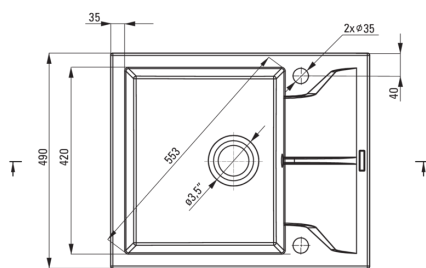

ANDANTE

Chiuvetă din granit, 1-cuvă cu picurător

deante

Codul produsului: ZQN_711A

EAN: 5908212041963

Culoarea: nisip

Garanție [ani]: 18

Chiuvetă

Finisaj	nisip
Tipul suprafeței	mat
Material	granit
Metoda de instalare	cu montare încastrată
Număr de cuve	1
Lățimea minimă a dulapului [mm]	500
Lățime [mm]	490
Lungimea [mm]	590
Înălțime [mm]	194
Adâncimea cuvei [mm]	180
Lungimea conturului [mm]	570
Lățimea conturului [mm]	470
Reversibil	Da
Dotat cu accesorii	Da
Număr de orificii	2
Număr de orificii făcute în avans	0

Sifon

Finisaj	oțel
Tipul dopului	automat
Sifon pentru economie de spațiu	Da
Posibilitate de racordare a unei mașini de spălat vase/ rufe	Da

Caracteristici:

- Proprietățile granitului Deante: rezistență la impact, temperatură ridicată, decolorare, șoc termic - conform standardului EN 13310
- Cea mai lungă garanție, de 18 ani
- Chiuveta este dotată cu accesorii de racordare la mașina de spălat vase
- Accesorii cu închidere automată a rigolei
- Proprietățile hidrofobe resping moleculele de apă.
- În cuva excepțional de spațioasă și adâncă intră până și tăvile scoase din cuptor
- Chiuvetă reversibilă – posibilitate de instalare a cuvei pe partea stângă sau pe partea dreaptă
- Agent de curățare special, sigur pentru suprafețele curățate
- Sifon pentru economie de spațiu, care înlesnește sortarea reziduurilor
- Finisajul îmbogățit cu ioni de argint adaugă proprietăți antiseptice.