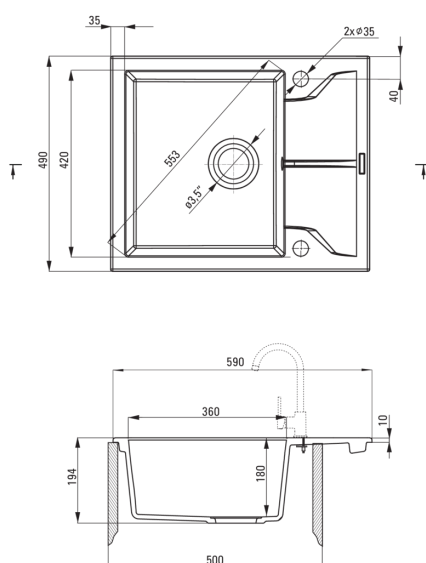

Zlewozmywak

Wykończenie	piasek
Rodzaj powierzchni	mat
Materiał	granit
Sposób montażu	wpuszczany
Ilość komór zlewozmywaka	1
Minimalna szerokość szafki [mm]	500
Szerokość [mm]	490
Długość [mm]	590
Wysokość [mm]	194
Głębokość komory 1 [mm]	180
Wycięcie w blacie (wpuszczany) - długość [mm]	570
Wycięcie w blacie (wpuszczany) - szerokość [mm]	470
Odwracalny	Tak
Wyposażony w osprzęt	Tak
Liczba otworów gotowych	2
Liczba otworów podfrezowanych	0