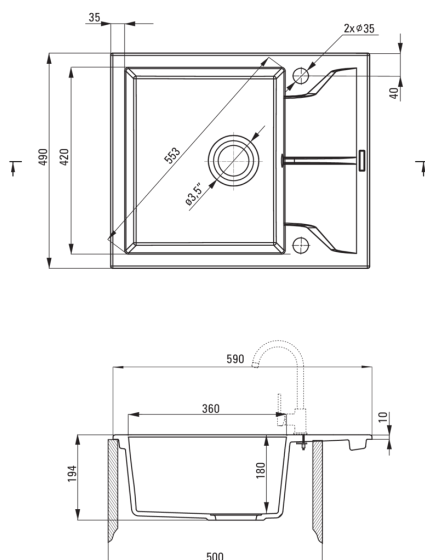

ANDANTE

Évier en granit, 1 bac avec égouttoir

Code produit: ZQN_711A

EAN: 5908212041963

Couleur: sable

Garantie [années]: 18

Évier

Finition	sable
Type de surface	tapis
Matériel	granit
Méthode de montage	encastré
Nombre de bols	1
Largeur minimale de l'armoire [mm]	500
Largeur [mm]	490
Longueur [mm]	590
Hauteur [mm]	194
Profondeur du bol [mm]	180
Découpe dans le plan de travail (encastré) - longueur [mm]	570
Découpe dans le plan de travail (encastré) - largeur [mm]	470
Réversible	Oui
Équipé d'accessoires	Oui
Nombre de trous finis	2
Nombre de trous fraisés	0

Trousse de déchets

Finition	acier
Type de bouchon	automatique
Siphon peu encombrant space-saver	Oui
Possibilité de brancher un lave-vaisselle/lave-linge	Oui

Caractéristiques:

- Propriétés du granit Deante : résistance aux chocs, haute température, décoloration, choc thermique - avec norme EN 13310
- Le plus long, 18 ans de garantie
- L'évier est équipé de robinetterie avec raccordement au lave-vaisselle
- Accessoires avec arrêt automatique de la vidange
- Les propriétés hydrophobes repoussent les molécules d'eau
- Le bol exceptionnellement spacieux et profond accueillera même les plateaux sortis du four
- Évier réversible - installation avec le bol à gauche ou à droite
- Agent de nettoyage dédié, sans danger pour les surfaces nettoyées
- Siphon peu encombrant qui facilite par ex. tri des déchets
- La finition enrichie en ions d'argent ajoute des propriétés antiseptiques