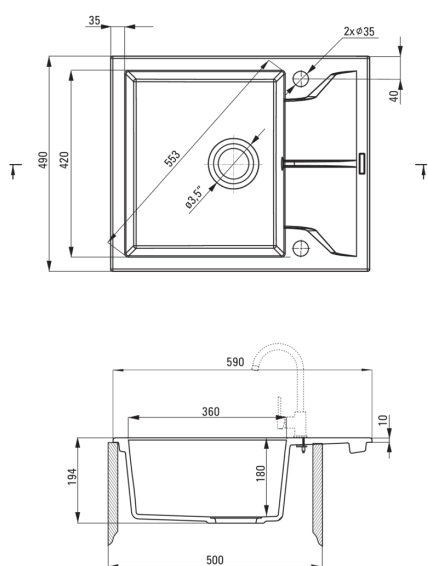

ANDANTE

Granitspülbecken, 1-Becken mit Abtropffläche

Artikel-Nr.: ZQN_711A
 EAN: 5908212041963
 Farbe: Sand
 Garantie [Jahre]: 18

Waschbecken

Ausführung	Sand
Art der oberfläche	mat
Material	Granit
Methode der montage	eingebaut
Beckenzahl der spüle	1
Schrank-mindestbreite	500
Breite [mm]	490
Länge	590
Höhe	194
Beckendicke nr. 1 [mm]	180
Ausschnitt länge einbau	570
Aussparung_breite_einbau	470
Umkehrbar	Ja
Ausgerüstet	Ja
Anzahl der löcher	2
Anzahl der vorgefresten löcher	0

Garnitur für spüle

Ausführung	Stahl
Stöpselart	automatisch
Platzsparender siphon	Ja
Möglichkeit zum anschluss einer spül-/waschmaschine	Ja

Charakteristische Merkmale:

- Eigenschaften von Deante-Granit: Widerstandsfähigkeit gegen Stöße, hohe Temperaturen, Verfärbungen, Temperaturschocks
- Längste 18 Jahre Garantie
- Spüle ausgestattet mit Garnitur mit einem Anschluss an die Spülmaschine
- Garnitur mit automatischer Abfluss-Schließung
- Durch die hydrophoben Eigenschaften werden Wassermoleküle abgestoßen
- Außergewöhnlich geräumige und tiefe Kammer bietet sogar Platz für Bleche, die aus dem Ofen genommen wurden
- Umkehrbare Spüle - installieren Sie sie mit der Schüssel links oder rechts
- Spezielles Mittel, das für die zu reinigenden Oberflächen unbedenklich ist
- Platzsparsiphon, der unter anderem Mülltrennung erleichtert
- Die mit Silberionen angereicherte Ausführung fügt antiseptische Eigenschaften hinzu