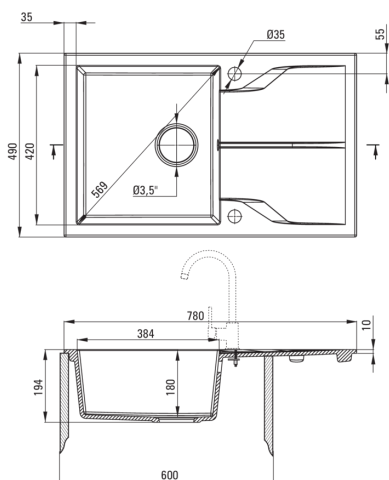

ANDANTE

Chiuvetă din granit, 1-cuvă cu picurător

deante

Codul produsului: ZQN_7113

EAN: 5908212037904

Culoarea: nisip

Garanție [ani]: 18

Chiuvetă

Finisaj	nisip
Tipul suprafeței	mat
Material	granit
Metoda de instalare	cu montare încastrată
Număr de cuve	1
Lățimea minimă a dulapului [mm]	600
Lățime [mm]	490
Lungimea [mm]	780
Înălțime [mm]	194
Adâncimea cuvei [mm]	180
Lungimea conturului [mm]	760
Lățimea conturului [mm]	470
Reversibil	Da
Dotat cu accesorii	Da
Număr de orificii	2
Număr de orificii făcute în avans	0

Sifon

Finisaj	otel
Tipul dopului	automat
Sifon pentru economie de spațiu	Da
Posibilitate de racordare a unei mașini de spălat vase/ rufe	Da

Caracteristici:

- Proprietățile granitului Deante: rezistență la impact, temperatură ridicată, decolorare, șoc termic - conform standardului EN 13310
- Cea mai lungă garanție, de 18 ani
- Chiuveta este dotată cu accesorii de racordare la mașina de spălat vase
- Accesorii cu închidere automată a rigolei
- Proprietățile hidrofobe resping moleculele de apă.
- Chiuvetă reversibilă – posibilitate de instalare a cuvei pe partea stângă sau pe partea dreaptă
- Agent de curățare special, sigur pentru suprafețele curățate
- Sifon pentru economie de spațiu, care înlesnește sortarea reziduurilor
- Finisajul îmbogățit cu ioni de argint adaugă proprietăți antiseptice.