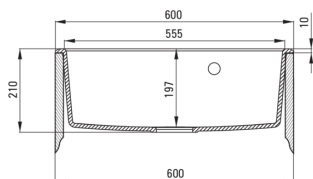

ANDANTE

granitno korito, 1 posoda

koda izdelka: ZQN_7103

EAN: 5908212073711

Barva: peščena

Garancija [leta]: 18

Korito

Finiš	peščena
Tip površine	mat
Material	granit
Metoda montaže	vgrajen
Število posod	1
Minimalna širina omarice [mm]	600
Širina [mm]	520
Dolžina [mm]	600
Višina [mm]	210
Globina posode [mm]	197
Izrez v delovnem pultu [mm]	580
Širina izreza [mm]	500
Z dodatki	Ja
Število lukenj	1
Število rezkanih lukenj	2