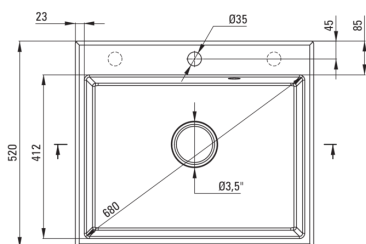

ANDANTE

granitno korito, 1 posoda

koda izdelka: ZQN_7103

EAN: 5908212073711

Barva: peščena

Garancija [leta]: 18

Korito

Finiš	peščena
Tip površine	mat
Material	granit
Metoda montaže	vgrajen
Število posod	1
Minimalna širina omarice [mm]	600
Širina [mm]	520
Dolžina [mm]	600
Višina [mm]	210
Globina posode [mm]	197
Izrez v delovnem pultu [mm]	580
Širina izreza [mm]	500
Z dodatki	Ja
Število lukenj	1
Število rezkanih lukenj	2