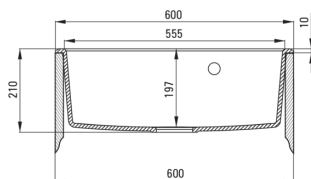

ANDANTE

granitno korito, 1 posoda

koda izdelka: ZQN_7103

EAN: 5908212073711

Barva: peščena

Garancija [leta]: 18

Korito

Finiš	peščena
Tip površine	mat
Material	granit
Metoda montaže	vgrajen
Število posod	1
Minimalna širina omarice [mm]	600
Širina [mm]	520
Dolžina [mm]	600
Višina [mm]	210
Globina posode [mm]	197
Izrez v delovnem pultu [mm]	580
Širina izreza [mm]	500
Z dodatki	Ja
Število lukenj	1
Število rezkanih lukenj	2