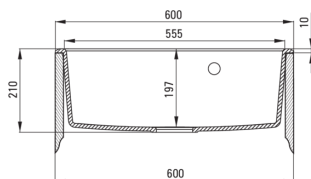

### Chiuvetă

Finisaj	nisip
Tipul suprafeței	mat
Material	granit
Metoda de instalare	cu montare încastrată
Număr de cuve	1
Lățimea minimă a dulapului [mm]	600
Lățime [mm]	520
Lungimea [mm]	600
Înălțime [mm]	210
Adâncimea cuvei [mm]	197
Lungimea conturului [mm]	580
Lățimea conturului [mm]	500
Dotat cu accesorii	Da
Număr de orificii	1
Număr de orificii făcute în avans	2