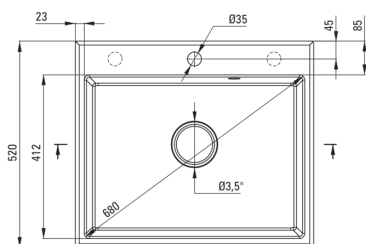

### Chiuvetă

Finisaj	nisip
Tipul suprafeței	mat
Material	granit
Metoda de instalare	cu montare încastrată
Număr de cuve	1
Lățimea minimă a dulapului [mm]	600
Lățime [mm]	520
Lungimea [mm]	600
Înălțime [mm]	210
Adâncimea cuvei [mm]	197
Lungimea conturului [mm]	580
Lățimea conturului [mm]	500
Dotat cu accesorii	Da
Număr de orificii	1
Număr de orificii făcute în avans	2