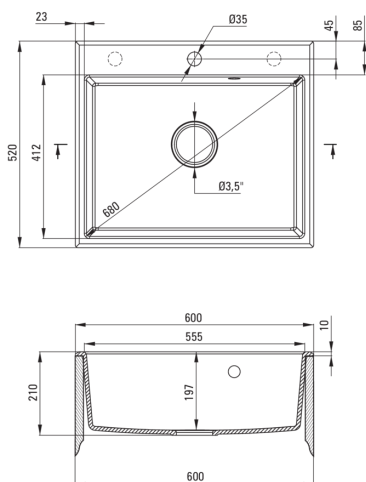

Zlewozmywak

Wykończenie	piasek
Rodzaj powierzchni	mat
Materiał	granit
Sposób montażu	wpuszczany
Ilość komór zlewozmywaka	1
Minimalna szerokość szafki [mm]	600
Szerokość [mm]	520
Długość [mm]	600
Wysokość [mm]	210
Głębokość komory 1 [mm]	197
Wycięcie w blacie (wpuszczany) - długość [mm]	580
Wycięcie w blacie (wpuszczany) - szerokość [mm]	500
Wyposażony w osprzęt	Tak
Liczba otworów gotowych	1
Liczba otworów podfrezowanych	2