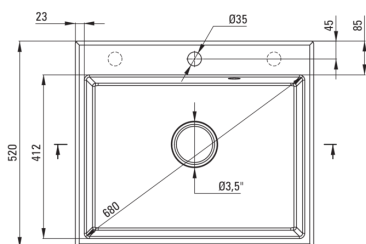

ANDANTE

Lavello in granito, 1-vaschetta

Codice prodotto: ZQN_7103

EAN: 5908212073711

Colore: sabbia

Garanzia [anni]: 18

Lavello

Finitura	sabbia
Tipo di superficie	opaco
Materiale	granito
Metodo di installazione	incassato
Numero di ciotole	1
Larghezza minima del mobile [mm]	600
Larghezza [mm]	520
Lunghezza [mm]	600
Altezza [mm]	210
Profondità vasca [mm]	197
Lunghezza del taglio [mm]	580
Larghezza di taglio [mm]	500
Dotato di accessori	Sì
Numero di fori	1
Numero di fori preforati	2