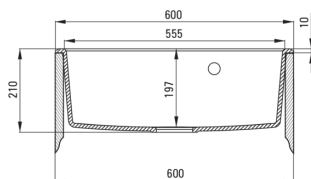

ANDANTE

Lavello in granito, 1-vaschetta

Codice prodotto: ZQN_7103

EAN: 5908212073711

Colore: sabbia

Garanzia [anni]: 18

Lavello

Finitura	sabbia
Tipo di superficie	opaco
Materiale	granito
Metodo di installazione	incassato
Numero di ciotole	1
Larghezza minima del mobile [mm]	600
Larghezza [mm]	520
Lunghezza [mm]	600
Altezza [mm]	210
Profondità vasca [mm]	197
Lunghezza del taglio [mm]	580
Larghezza di taglio [mm]	500
Dotato di accessori	Sì
Numero di fori	1
Numero di fori preforati	2

Kit di scarico

Finitura	acciaio
Tipo a spina	automatico
Sifone basso/ salvaspazio	Sì
Possibilità di collegare una lavastoviglie/lavatrice	Sì

Caratteristiche:

- Proprietà del granito Deante: resistenza agli urti, alle alte temperature, allo scolorimento e agli shock termici.
- La garanzia più lunga, 18 anni
- Il lavello è dotato di raccordi con collegamento alla lavastoviglie
- Accessori con chiusura automatica dello scarico
- Le proprietà idrofobiche respingono le molecole d'acqua
- La vasca eccezionalmente spaziosa e profonda può ospitare anche le teglie estratte dal forno
- Fori aggiuntivi fresati per montare un dispenser o altri accessori
- Detergente dedicato, sicuro per le superfici pulite
- Sifone salvaspazio che facilita ad esempio la raccolta differenziata dei rifiuti
- La finitura arricchita con ioni d'argento aggiunge proprietà antisettiche