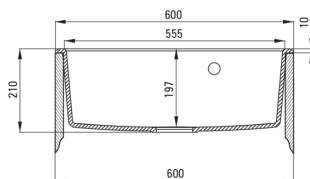

ANDANTE

Granitspülbecken, 1-Becken

Artikel-Nr.: ZQN_7103

EAN: 5908212073711

Farbe: Sand

Garantie [Jahre]: 18

Waschbecken

Ausführung	Sand
Art der oberfläche	mat
Material	Granit
Methode der montage	eingebaut
Beckenzahl der spüle	1
Schrank-mindestbreite	600
Breite [mm]	520
Länge	600
Höhe	210
Beckendicke nr. 1 [mm]	197
Ausschnitt länge einbau	580
Aussparung_breite_einbau	500
Ausgerüstet	Ja
Anzahl der löcher	1
Anzahl der vorgefresten löcher	2

Garnitur für spüle

Ausführung	Stahl
Stöpselart	automatisch
Platzsparender siphon	Ja
Möglichkeit zum anschluss einer spül-/waschmaschine	Ja

Charakteristische Merkmale:

- Eigenschaften von Deante-Granit: Widerstandsfähigkeit gegen Stöße, hohe Temperaturen, Verfärbungen, Temperaturschocks
- Längste 18 Jahre Garantie
- Spüle ausgestattet mit Garnitur mit einem Anschluss an die Spülmaschine
- Garnitur mit automatischer Abfluss-Schließung
- Durch die hydrophoben Eigenschaften werden Wassermoleküle abgestoßen
- Außergewöhnlich geräumige und tiefe Kammer bietet sogar Platz für Bleche, die aus dem Ofen genommen wurden
- Zusätzliche vorgefreste Öffnungen zur Montage von z.B. einem Spender
- Spezielles Mittel, das für die zu reinigenden Oberflächen unbedenklich ist
- Platzsparsiphon, der unter anderem Mülltrennung erleichtert
- Die mit Silberionen angereicherte Ausführung fügt antiseptische Eigenschaften hinzu