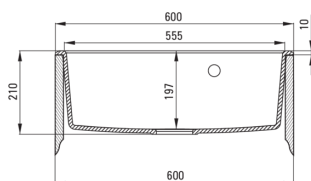

ANDANTE

Granitspülbecken, 1-Becken

Artikel-Nr.: ZQN_7103

EAN: 5908212073711

Farbe: Sand

Garantie [Jahre]: 18

Waschbecken

Ausführung	Sand
Art der oberfläche	mat
Material	Granit
Methode der montage	eingebaut
Beckenzahl der spüle	1
Schrank-mindestbreite	600
Breite [mm]	520
Länge	600
Höhe	210
Beckendicke nr. 1 [mm]	197
Ausschnitt länge einbau	580
Aussparung_breite_einbau	500
Ausgerüstet	Ja
Anzahl der löcher	1
Anzahl der vorgefresten löcher	2

Garnitur für spüle

Ausführung	Stahl
Stöpselart	automatisch
Platzsparender siphon	Ja
Möglichkeit zum anschluss einer spül-/waschmaschine	Ja

Charakteristische Merkmale:

- Eigenschaften von Deante-Granit: Widerstandsfähigkeit gegen Stöße, hohe Temperaturen, Verfärbungen, Temperaturschocks
- Längste 18 Jahre Garantie
- Spüle ausgestattet mit Garnitur mit einem Anschluss an die Spülmaschine
- Garnitur mit automatischer Abfluss-Schließung
- Durch die hydrophoben Eigenschaften werden Wassermoleküle abgestoßen
- Außergewöhnlich geräumige und tiefe Kammer bietet sogar Platz für Bleche, die aus dem Ofen genommen wurden
- Zusätzliche vorgefrete Öffnungen zur Montage von z.B. einem Spender
- Spezielles Mittel, das für die zu reinigenden Oberflächen unbedenklich ist
- Platzsparsiphon, der unter anderem Mülltrennung erleichtert
- Die mit Silberionen angereicherte Ausführung fügt antiseptische Eigenschaften hinzu