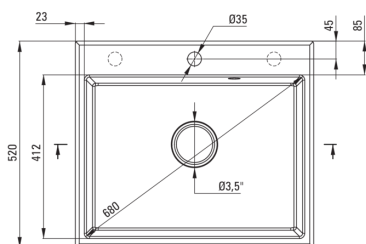

ANDANTE

Granitspülbecken, 1-Becken

Artikel-Nr.: ZQN_7103

EAN: 5908212073711

Farbe: Sand

Garantie [Jahre]: 18

Waschbecken

Ausführung	Sand
Art der oberfläche	mat
Material	Granit
Methode der montage	eingebaut
Beckenzahl der spüle	1
Schrank-mindestbreite	600
Breite [mm]	520
Länge	600
Höhe	210
Beckendicke nr. 1 [mm]	197
Ausschnitt länge einbau	580
Aussparung_breite_einbau	500
Ausgerüstet	Ja
Anzahl der löcher	1
Anzahl der vorgefresten löcher	2

Garnitur für spüle

Ausführung	Stahl
Stöpselart	automatisch
Platzsparender siphon	Ja
Möglichkeit zum anschluss einer spül-/waschmaschine	Ja

Charakteristische Merkmale:

- Eigenschaften von Deante-Granit: Widerstandsfähigkeit gegen Stöße, hohe Temperaturen, Verfärbungen, Temperaturschocks
- Längste 18 Jahre Garantie
- Spüle ausgestattet mit Garnitur mit einem Anschluss an die Spülmaschine
- Garnitur mit automatischer Abfluss-Schließung
- Durch die hydrophoben Eigenschaften werden Wassermoleküle abgestoßen
- Außergewöhnlich geräumige und tiefe Kammer bietet sogar Platz für Bleche, die aus dem Ofen genommen wurden
- Zusätzliche vorgefrete Öffnungen zur Montage von z.B. einem Spender
- Spezielles Mittel, das für die zu reinigenden Oberflächen unbedenklich ist
- Platzsparsiphon, der unter anderem Mülltrennung erleichtert
- Die mit Silberionen angereicherte Ausführung fügt antiseptische Eigenschaften hinzu