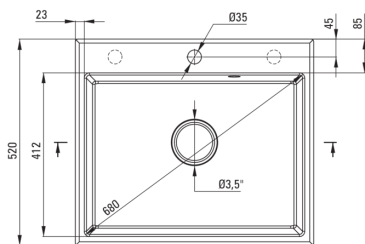

ANDANTE

Granitspülbecken, 1-Becken

Artikel-Nr.: ZQN_7103

EAN: 5908212073711

Farbe: Sand

Garantie [Jahre]: 18

Waschbecken

Ausführung	Sand
Art der oberfläche	mat
Material	Granit
Methode der montage	eingebaut
Beckenzahl der spüle	1
Schrank-mindestbreite	600
Breite [mm]	520
Länge	600
Höhe	210
Beckendicke nr. 1 [mm]	197
Ausschnitt länge einbau	580
Aussparung_breite_einbau	500
Ausgerüstet	Ja
Anzahl der löcher	1
Anzahl der vorgefresten löcher	2

Garnitur für spüle

Ausführung	Stahl
Stöpselart	automatisch
Platzsparender siphon	Ja
Möglichkeit zum anschluss einer spül-/waschmaschine	Ja

Charakteristische Merkmale:

- Eigenschaften von Deante-Granit: Widerstandsfähigkeit gegen Stöße, hohe Temperaturen, Verfärbungen, Temperaturschocks
- Längste 18 Jahre Garantie
- Spüle ausgestattet mit Garnitur mit einem Anschluss an die Spülmaschine
- Garnitur mit automatischer Abfluss-Schließung
- Durch die hydrophoben Eigenschaften werden Wassermoleküle abgestoßen
- Außergewöhnlich geräumige und tiefe Kammer bietet sogar Platz für Bleche, die aus dem Ofen genommen wurden
- Zusätzliche vorgefreste Öffnungen zur Montage von z.B. einem Spender
- Spezielles Mittel, das für die zu reinigenden Oberflächen unbedenklich ist
- Platzsparsiphon, der unter anderem Mülltrennung erleichtert
- Die mit Silberionen angereicherte Ausführung fügt antiseptische Eigenschaften hinzu