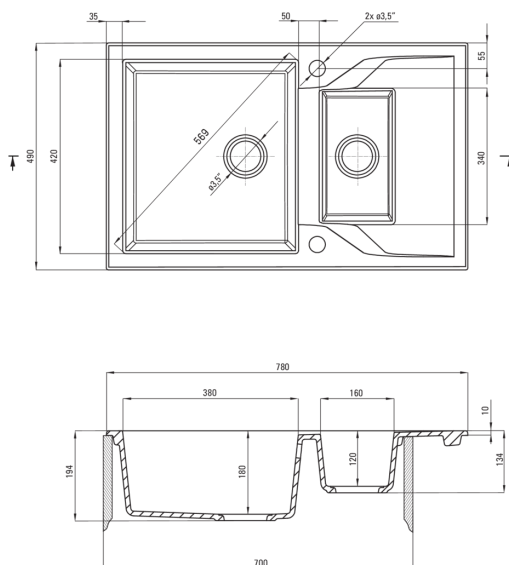

ANDANTE

Гранитная мойка, 1.5-чаши с осушкой

deante

Код товара: ZQN_5513

EAN: 5908212093696

Цвет: беж

Гарантия [лет]: 18

Мойка

Отделка	беж
Вид поверхности	мат
Материал	гранит
Способ монтажа	впускаемый
Минимальная ширина шкафа [мм]	700
Ширина [мм]	490
Длина [мм]	780
Высота [мм]	194
Глубокость чаши 1 [мм]	180
Глубокость чаши 2 [мм]	120
Вырез в столешнице (впускаемая) - длина [мм]	760
Вырез в столешнице (впускаемая) - ширина [мм]	470
Универсальный	Да
С сифоном	Да
Количество готовых отверстий	2
Количество фрезерованных отверстий	0

Сифон для раковины

Отделка	сталь
Вид клапана	автоматический
Компактный сифон space-saver	Да
Возможность подключения посудомоечной/стиральной машины	Да

Отличительные черты:

- Свойства гранита Deante: ударопрочность, выносливость на высокую температуру, обесцвечивание, термический удар
- Самая продолжительная гарантия 18 лет
- Мойка с сифоном для подключения к посудомоечной машине
- Аксессуары с автоматическим отключением слива
- Гидрофобные свойства отталкивают молекулы воды
- Исключительно просторная и глубокая чаша вмещает даже противни, вынутые из духовки
- Дополнительное многофункциональное небольшое отделение — например, для промывания овощей и фруктов или подключения кофемолки
- Реверсивная мойка - установите чашу слева или справа
- Специальное средство, безопасное для очищаемых поверхностей
- Компактный сифон Space-saver позволяющий ограничит место под мойкой
- Отделка, обогащенная ионами серебра, придает антисептические свойства