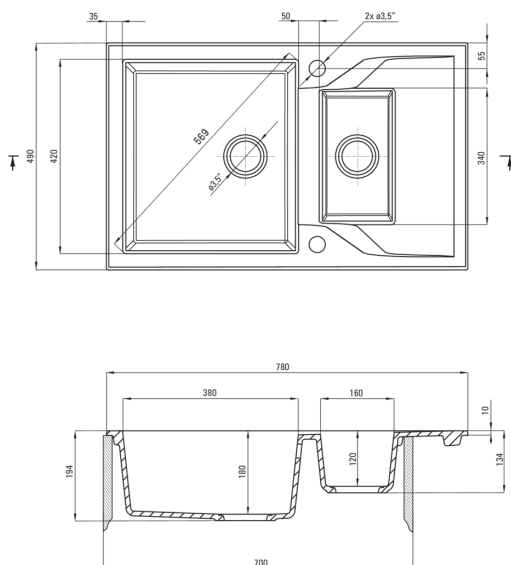

### Zlewozmywak

Wykończenie	beż
Rodzaj powierzchni	mat
Materiał	granit
Sposób montażu	wpuszczany
Minimalna szerokość szafki [mm]	700
Szerokość [mm]	490
Długość [mm]	780
Wysokość [mm]	194
Głębokość komory 1 [mm]	180
Głębokość komory 2 [mm]	120
Wycięcie w blacie (wpuszczany) - długość [mm]	760
Wycięcie w blacie (wpuszczany) - szerokość [mm]	470
Odwracalny	Tak
Wyposażony w osprzęt	Tak
Liczba otworów gotowych	2
Liczba otworów podfrezowanych	0