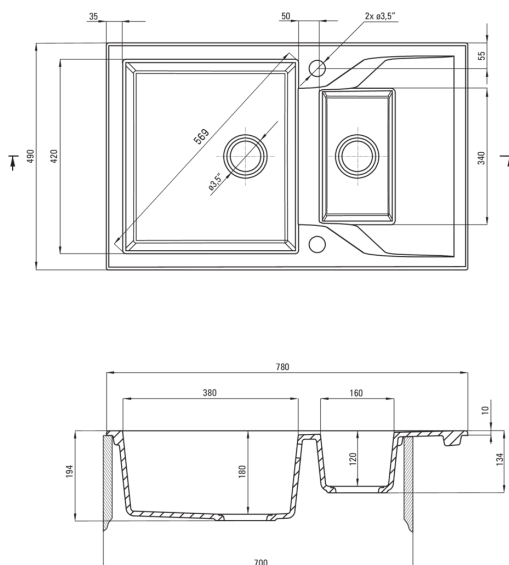

### Waschbecken

Ausführung	beige
Art der oberfläche	mat
Material	Granit
Methode der montage	eingebaut
Schrank-mindestbreite	700
Breite [mm]	490
Länge	780
Höhe	194
Beckendicke nr. 1 [mm]	180
Beckendicke nr. 2 [mm]	120
Ausschnitt länge einbau	760
Aussparung_breite_einbau	470
Umkehrbar	Ja
Ausgerüstet	Ja
Anzahl der löcher	2
Anzahl der vorgefresten löcher	0