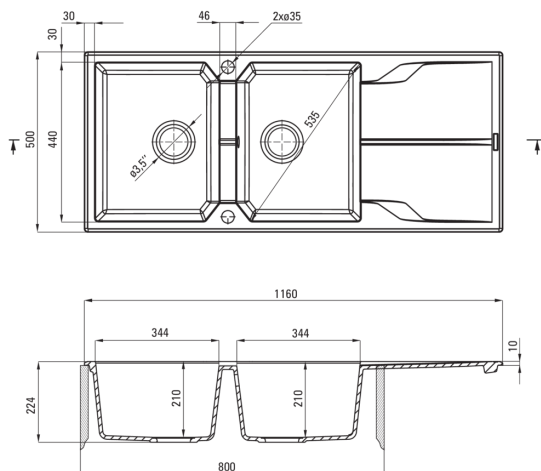

ANDANTE

Évier en granit, 2 bacs avec égouttoir

deante

Code produit: ZQN_5213

EAN: 5908212093689

Couleur: beige

Garantie [années]: 18

Évier

Finition	beige
Type de surface	tapis
Matériel	granit
Méthode de montage	encastré
Nombre de bols	2
Largeur minimale de l'armoire [mm]	800
Largeur [mm]	500
Longueur [mm]	1160
Hauteur [mm]	224
Profondeur du bol [mm]	210
Profondeur 2ème cuve [mm]	210
Découpe dans le plan de travail (encastré) - longueur [mm]	1140
Découpe dans le plan de travail (encastré) - largeur [mm]	480
Réversible	Oui
Équipé d'accessoires	Oui
Nombre de trous finis	2
Nombre de trous fraisés	0

Trousse de déchets

Finition	acier
Type de bouchon	automatique
Siphon peu encombrant space-saver	Oui
Possibilité de brancher un lave-vaisselle/lave-linge	Oui

Caractéristiques:

- Propriétés du granit Deante : résistance aux chocs, haute température, décoloration, choc thermique - avec norme EN 13310
- Le plus long, 18 ans de garantie
- L'évier est équipé de robinetterie avec raccordement au lave-vaisselle
- Accessoires avec arrêt automatique de la vidange
- Les propriétés hydrophobes repoussent les molécules d'eau
- Possibilité d'acheter un crochet éponge qui s'adapte parfaitement à ce modèle.
- Possibilité d'acheter une tringle pour chiffon qui s'adapte parfaitement à ce modèle
- Évier réversible - installation avec le bol à gauche ou à droite
- Agent de nettoyage dédié, sans danger pour les surfaces nettoyées
- Siphon peu encombrant qui facilite par ex. tri des déchets
- La finition enrichie en ions d'argent ajoute des propriétés antiseptiques