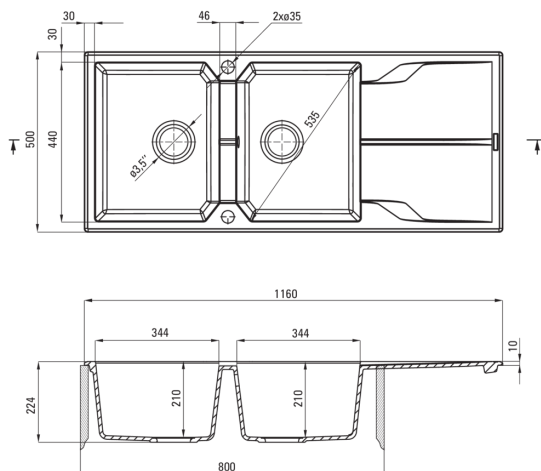

ANDANTE

Granitspülbecken, 2-Becken mit Abtropffläche

deante

Artikel-Nr.: ZQN_5213

EAN: 5908212093689

Farbe: beige

Garantie [Jahre]: 18

Waschbecken

Ausführung	beige
Art der oberfläche	mat
Material	Granit
Methode der montage	eingebaut
Beckenzahl der spüle	2
Schrank-mindestbreite	800
Breite [mm]	500
Länge	1160
Höhe	224
Beckendicke nr. 1 [mm]	210
Beckendicke nr. 2 [mm]	210
Ausschnitt länge einbau	1140
Aussparung_breite_einbau	480
Umkehrbar	Ja
Ausgerüstet	Ja
Anzahl der löcher	2
Anzahl der vorgefresten löcher	0

Garnitur für spüle

Ausführung	Stahl
Stöpselart	automatisch
Platzsparender siphon	Ja
Möglichkeit zum anschluss einer spül-/waschmaschine	Ja

Charakteristische Merkmale:

- Eigenschaften von Deante-Granit: Widerstandsfähigkeit gegen Stöße, hohe Temperaturen, Verfärbungen, Temperaturschocks
- Längste 18 Jahre Garantie
- Spüle ausgestattet mit Garnitur mit einem Anschluss an die Spülmaschine
- Garnitur mit automatischer Abfluss-Schließung
- Durch die hydrophoben Eigenschaften werden Wassermoleküle abgestoßen
- Für dieses Modell kann ein Schwammhaken bestellt werden, der perfekt zu diesem Modell passt.
- Für dieses Modell kann ein Reling bestellt werden, der perfekt zu diesem Modell passt.
- Umkehrbare Spüle - installieren Sie sie mit der Schüssel links oder rechts
- Spezielles Mittel, das für die zu reinigenden Oberflächen unbedenklich ist
- Platzsparsiphon, der unter anderem Mülltrennung erleichtert
- Die mit Silberionen angereicherte Ausführung fügt antiseptische Eigenschaften hinzu