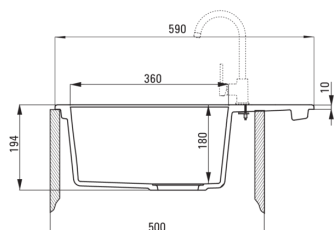

ANDANTE

Chiuvetă din granit, 1-cuvă cu picurător

deante

Codul produsului: ZQN_511A

EAN: 5908212093672

Culoarea: bej

Garanție [ani]: 18

Chiuvetă

Finisaj	bej
Tipul suprafeței	mat
Material	granit
Metoda de instalare	cu montare încastrată
Număr de cuve	1
Lățimea minimă a dulapului [mm]	500
Lățime [mm]	490
Lungimea [mm]	590
Înălțime [mm]	194
Adâncimea cuvei [mm]	180
Lungimea conturului [mm]	570
Lățimea conturului [mm]	470
Reversibil	Da
Dotat cu accesorii	Da
Număr de orificii	2
Număr de orificii făcute în avans	0

Sifon

Finisaj	oțel
Tipul dopului	automat
Sifon pentru economie de spațiu	Da
Posibilitate de racordare a unei mașini de spălat vase/ rufe	Da

Caracteristici:

- Proprietățile granitului Deante: rezistență la impact, temperatură ridicată, decolorare, șoc termic - conform standardului EN 13310
- Cea mai lungă garanție, de 18 ani
- Chiuveta este dotată cu accesorii de racordare la mașina de spălat vase
- Accesorii cu închidere automată a rigolei
- Proprietățile hidrofobe resping moleculele de apă.
- În cuva excepțional de spațioasă și adâncă intră până și tăvile scoase din cuptor
- Chiuvetă reversibilă – posibilitate de instalare a cuvei pe partea stângă sau pe partea dreaptă
- Agent de curățare special, sigur pentru suprafețele curățate
- Sifon pentru economie de spațiu, care înlesnește sortarea reziduurilor
- Finisajul îmbogățit cu ioni de argint adaugă proprietăți antiseptice.