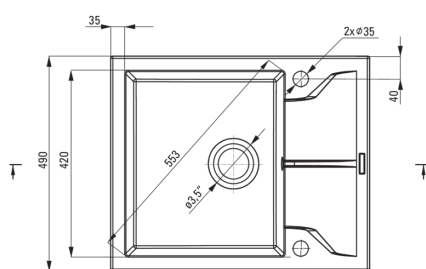

ANDANTE

Chiuvetă din granit, 1-cuvă cu picurător

deante

Codul produsului: ZQN_511A

EAN: 5908212093672

Culoarea: bej

Garanție [ani]: 18

Chiuvetă

Finisaj	bej
Tipul suprafeței	mat
Material	granit
Metoda de instalare	cu montare încastrată
Număr de cuve	1
Lățimea minimă a dulapului [mm]	500
Lățime [mm]	490
Lungimea [mm]	590
Înălțime [mm]	194
Adâncimea cuvei [mm]	180
Lungimea conturului [mm]	570
Lățimea conturului [mm]	470
Reversibil	Da
Dotat cu accesorii	Da
Număr de orificii	2
Număr de orificii făcute în avans	0

Sifon

Finisaj	oțel
Tipul dopului	automat
Sifon pentru economie de spațiu	Da
Posibilitate de racordare a unei mașini de spălat vase/ rufe	Da

Caracteristici:

- Proprietățile granitului Deante: rezistență la impact, temperatură ridicată, decolorare, șoc termic - conform standardului EN 13310
- Cea mai lungă garanție, de 18 ani
- Chiuveta este dotată cu accesorii de racordare la mașina de spălat vase
- Accesorii cu închidere automată a rigolei
- Proprietățile hidrofobe resping moleculele de apă.
- În cuva excepțional de spațioasă și adâncă intră până și tăvile scoase din cuptor
- Chiuvetă reversibilă – posibilitate de instalare a cuvei pe partea stângă sau pe partea dreaptă
- Agent de curățare special, sigur pentru suprafețele curățate
- Sifon pentru economie de spațiu, care înlesnește sortarea reziduurilor
- Finisajul îmbogățit cu ioni de argint adaugă proprietăți antiseptice.